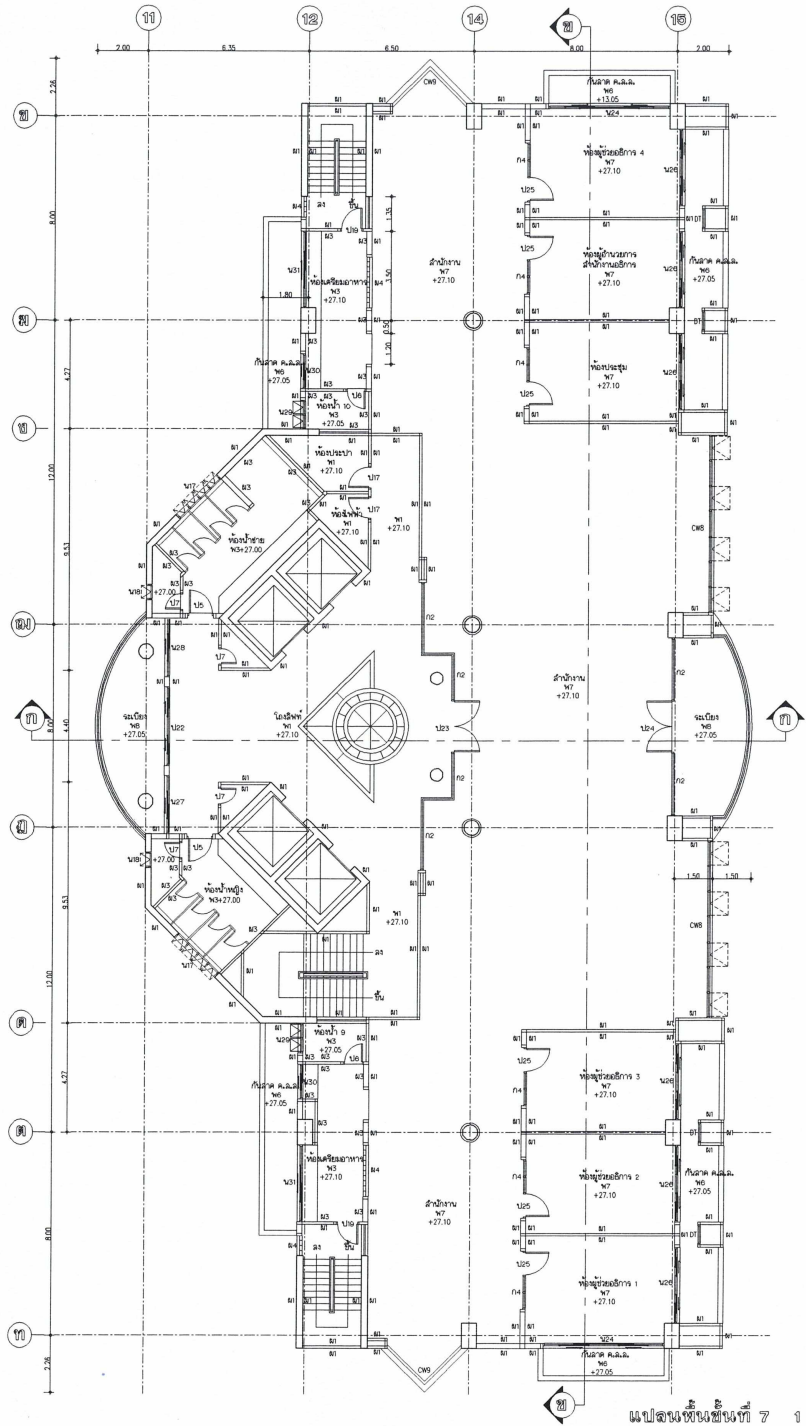

แบบรูปรายการ

งานจ้างติดตั้งตาข่ายกันนก อาคารภายในมหาวิทยาลัย

อาคารโอฟาร โรจน์หิรัญ

งานอาคารสถานที่ กองกลาง สำนักงานอธิการบดี
มหาวิทยาลัยราชภัฏลำปาง

นายชัย ชัยนันดา
ภ.สถ. 8267

อาคาร 38 อาคารไอฟาร์ โรจนศิริ ชั้น 3, 4

แปลนของชั้นที่ 3 1 : 100

แปลนของชั้นที่ 4 1 : 100

นายชัย ชัยนันต์
ภ.สถ. ๒๖๖๗

อาคาร 38 อาคารไอฟาร์ โรงเรียนหิรัญ ชั้น 5, 6

แผนผังห้องชั้นที่ 5 1 : 100

นายชัย ชัยนันท์
ท.ส.อ. 8261

แผนผังห้องชั้นที่ 6 1 : 100

อาคาร 38 อาคารไอฟาร์ โรจนหิรัญ ชั้น 7, 8

แปลนพงษ์ตึกที่ 7 1 : 100

นายชัย ชัยนันทา
ภักดิ์ สุนทร

แปลนพงษ์ตึกที่ 8 1 : 100

อาคาร 38 อาคารไอฟาร์ โรจนหิรัญ ชั้น 9 , ห้องเครื่องลิฟท์

แปลนห้องลิฟท์ 9 1 : 100

แปลนห้องลิฟท์ห้องเครื่องลิฟท์ 9 1 : 100

รูปด้าน (ค) 1 : 125