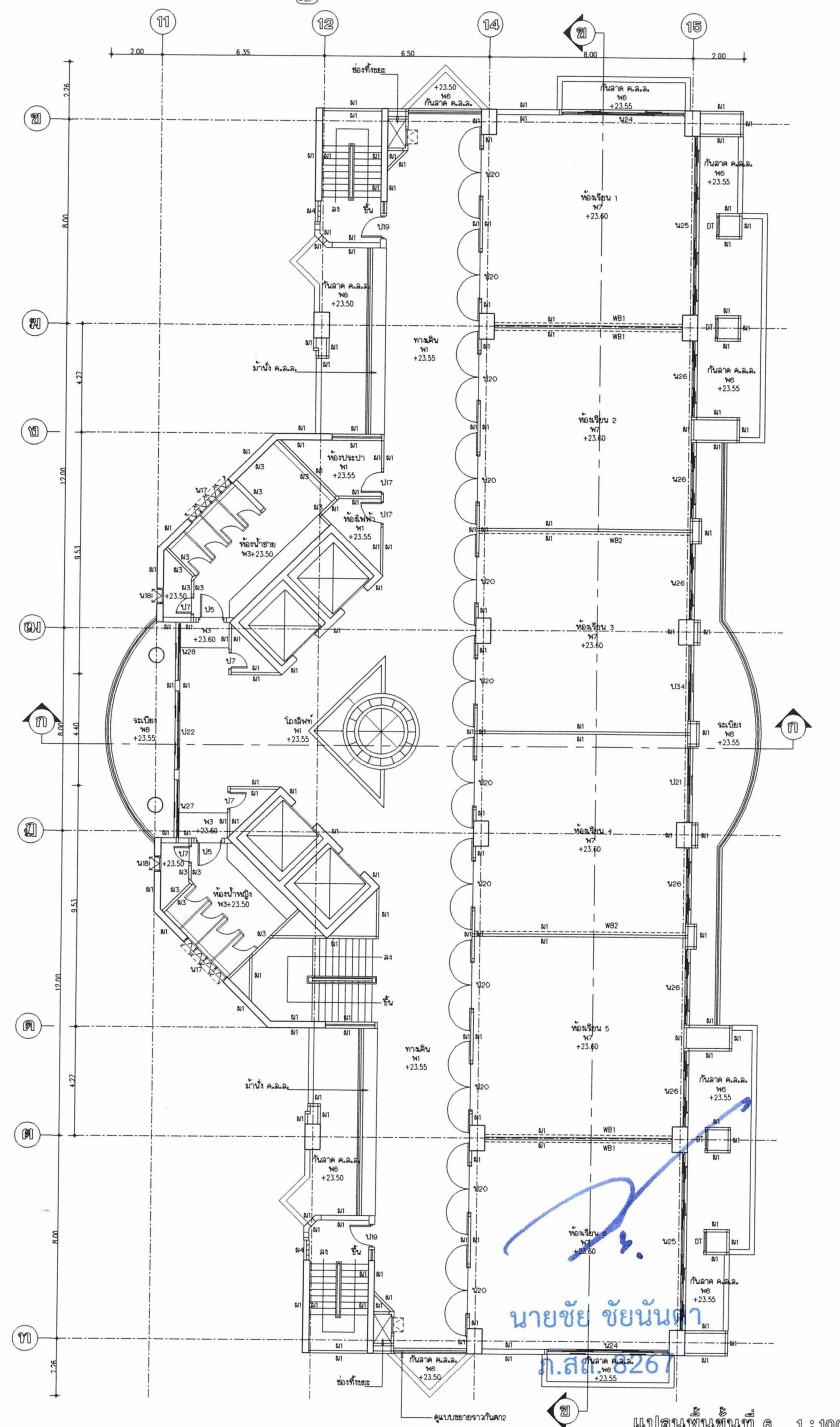

แบบรูปรายการ

งานจ้างติดตั้งตาข่ายกันนก อาคารภายในมหาวิทยาลัย

อาคารโอฟาร โรจน์หิรัญ

งานอาคารสถานที่ กองกลาง สำนักงานอธิการบดี
มหาวิทยาลัยราชภัฏลำปาง

นายชัย ชัยนันดา
ภ.สถ. 8267

อาคาร 38 อาคารไอฟาร์ โรจนศิริ ชั้น 3, 4

แปลนของชั้นที่ 3 1 : 100

แปลนของชั้นที่ 4 1 : 100

นายชัย ชัยนันต์
ภ.สถ. ๒๖๖๗

อาคาร 38 อาคารไอฟาร์ โรงเรียนหิรัญ ชั้น 5, 6

แผนผังห้องชั้นที่ 5 1 : 100

นายชัย ชัยนันท์
ท.ส.อ. 8261

แผนผังห้องชั้นที่ 6 1 : 100

อาคาร 38 อาคารไอฟาร์ โรจนหิรัญ ชั้น 7, 8

แปลนพงษ์ตึกที่ 7 1 : 100

นายชัย ชัยนันทา
ภักดิ์ สุนทร

แปลนพงษ์ตึกที่ 8 1 : 100

อาคาร 38 อาคารไอฟาร์ โรจนหิรัญ ชั้น 9 , ห้องเครื่องลิฟท์

แปลนห้องลิฟท์ 9 1 : 100

แปลนห้องลิฟท์ห้องเครื่องลิฟท์ 9 1 : 100

รูปด้าน (ค) 1 : 125