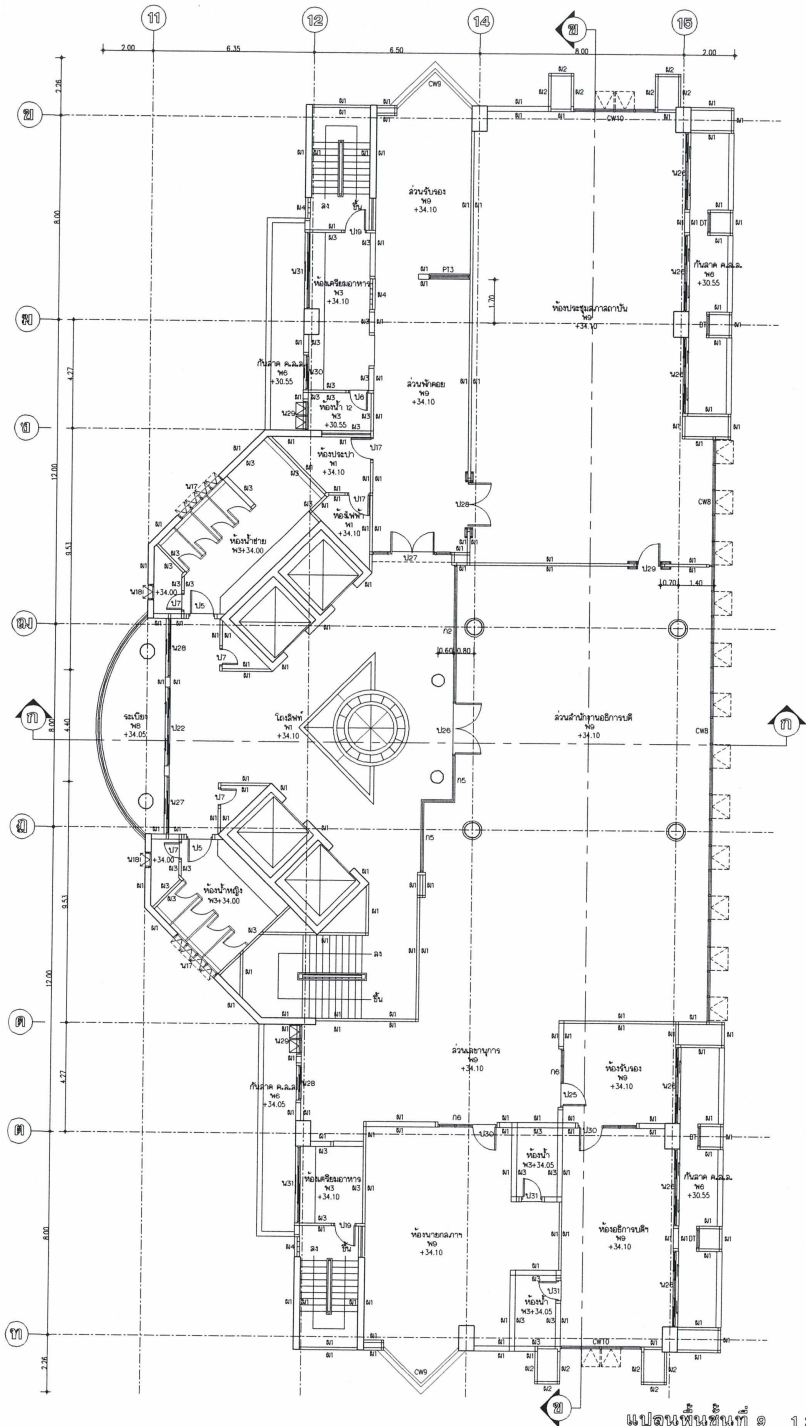

แบบรูปรายการ

งานจ้างติดตั้งตาข่ายกันนก อาคารภายในมหาวิทยาลัย

อาคารโอฟาร โรจน์หิรัญ

งานอาคารสถานที่ กองกลาง สำนักงานอธิการบดี
มหาวิทยาลัยราชภัฏลำปาง

นายชัย ชัยนันดา
ภ.สถ. 8267

อาคาร 38 อาคารไอฟาร์ โรจนศิริ ชั้น 3, 4

แปลนของชั้นที่ 3 1 : 100

แปลนของชั้นที่ 4 1 : 100

นายชัย ชัยนันต์
ภ.สถ. ๒๖๖๗

อาคาร 38 อาคารไอฟาร์ โรงเรียนหิรัญ ชั้น 5, 6

แผนผังห้องชั้นที่ 5 1 : 100

นายชัย ชัยนันท์
ท.ส.อ. 8261

แผนผังห้องชั้นที่ 6 1 : 100

อาคาร 38 อาคารไอฟาร์ โรจนหิรัญ ชั้น 7, 8

แปลนพงษ์ตึกที่ 7 1 : 100

นายชัย ชัยนันทา
ภักดิ์ สุนทร

แปลนพงษ์ตึกที่ 8 1 : 100

อาคาร 38 อาคารไอฟาร์ โรจนหิรัญ ชั้น 9 , ห้องเครื่องลิฟท์

แปลนห้องลิฟท์ 9 1 : 100

แปลนห้องลิฟท์ห้องเครื่องลิฟท์ 9 1 : 100

รูปด้าน (ค) 1 : 125