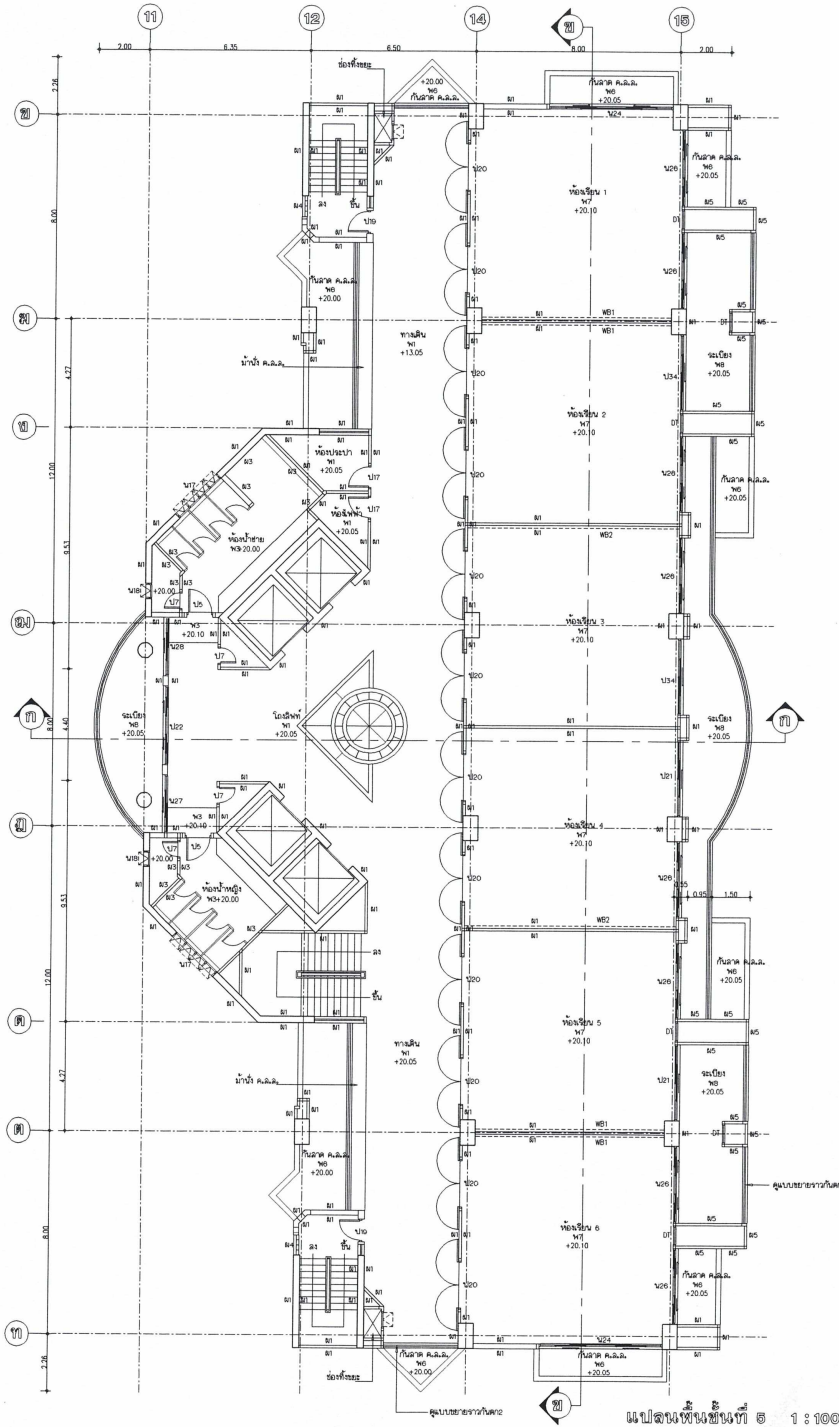

แบบรูปรายการ

งานจ้างติดตั้งตาข่ายกันนก อาคารภายในมหาวิทยาลัย

อาคารโอฟาร โรจน์หิรัญ

งานอาคารสถานที่ กองกลาง สำนักงานอธิการบดี
มหาวิทยาลัยราชภัฏลำปาง

นายชัย ชัยนันดา
ภ.สถ. 8267

อาคาร 38 อาคารไอฟาร์ โรจนศิริ ชั้น 3, 4

แปลนของชั้นที่ 3 1 : 100

แปลนของชั้นที่ 4 1 : 100

นายชัย ชัยนันต์
ภ.สถ. ๒๖๖๗

อาคาร 38 อาคารไอฟาร์ โรงเรียนหิรัญ ชั้น 5, 6

แผนผังห้องชั้นที่ 5 1 : 100

นายชัย ชัยนันท์
ท.ส.อ. 8261

แผนผังห้องชั้นที่ 6 1 : 100

อาคาร 38 อาคารไอฟาร์ โรจนหิรัญ ชั้น 7, 8

แปลนพงษ์ตึกที่ 7 1 : 100

นายชัย ชัยนันทา
ภักดิ์ สุนทร

แปลนพงษ์ตึกที่ 8 1 : 100

อาคาร 38 อาคารไอฟาร์ โรจนหิรัญ ชั้น 9 , ห้องเครื่องลิฟท์

แปลนห้องลิฟท์ 9 1 : 100

แปลนห้องลิฟท์ห้องเครื่องลิฟท์ 9 1 : 100

รูปด้าน (ค) 1 : 125