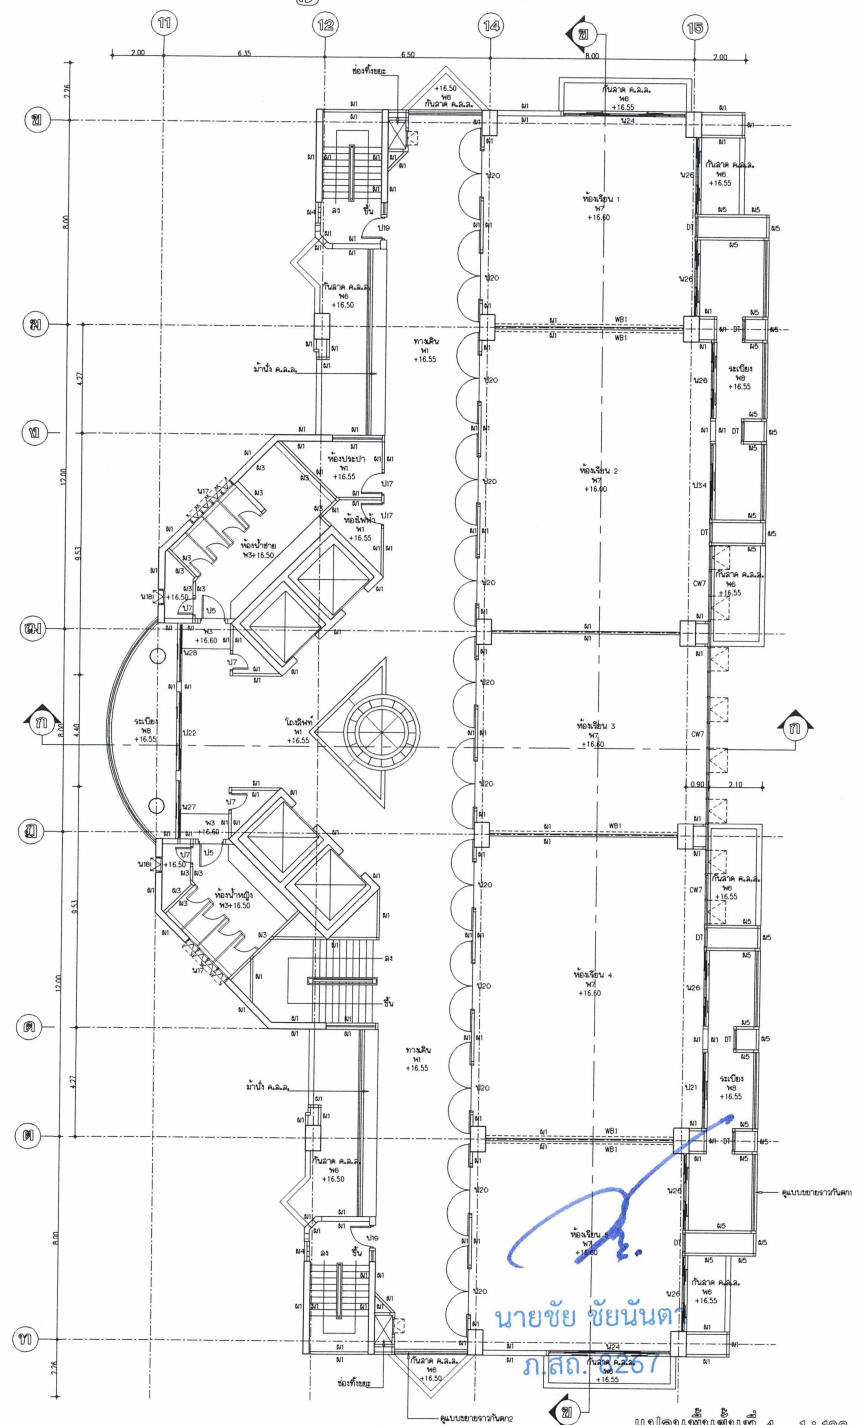

แบบรูปรายการ

งานจ้างติดตั้งตาข่ายกันนก อาคารภายในมหาวิทยาลัย

อาคารโอฟาร โรจน์หิรัญ

งานอาคารสถานที่ กองกลาง สำนักงานอธิการบดี
มหาวิทยาลัยราชภัฏลำปาง

นายชัย ชัยนันดา
ภ.สถ. 8267

อาคาร 38 อาคารไอฟาร์ โรจนศิริ ชั้น 3, 4

แปลนของชั้นที่ 3 1 : 100

แปลนของชั้นที่ 4 1 : 100

นายชัย ชัยนันต์
ภ.สถ. ๒๖๖๗

อาคาร 38 อาคารไอฟาร์ โรงเรียนหิรัญ ชั้น 5, 6

แผนผังห้องชั้นที่ 5 1 : 100

นายชัย ชัยนันท์
ท.ส.อ. 8261

แผนผังห้องชั้นที่ 6 1 : 100

อาคาร 38 อาคารไอฟาร์ โรจนหิรัญ ชั้น 7, 8

แปลนพงษ์ตึกที่ 7 1 : 100

นายชัย ชัยนันทา
ภักดิ์ สุนทร

แปลนพงษ์ตึกที่ 8 1 : 100

อาคาร 38 อาคารไอฟาร์ โรจนหิรัญ ชั้น 9 , ห้องเครื่องลิฟท์

แปลนห้องลิฟท์ 9 1 : 100

แปลนห้องลิฟท์ห้องเครื่องลิฟท์ 9 1 : 100

รูปด้าน (ค) 1 : 125