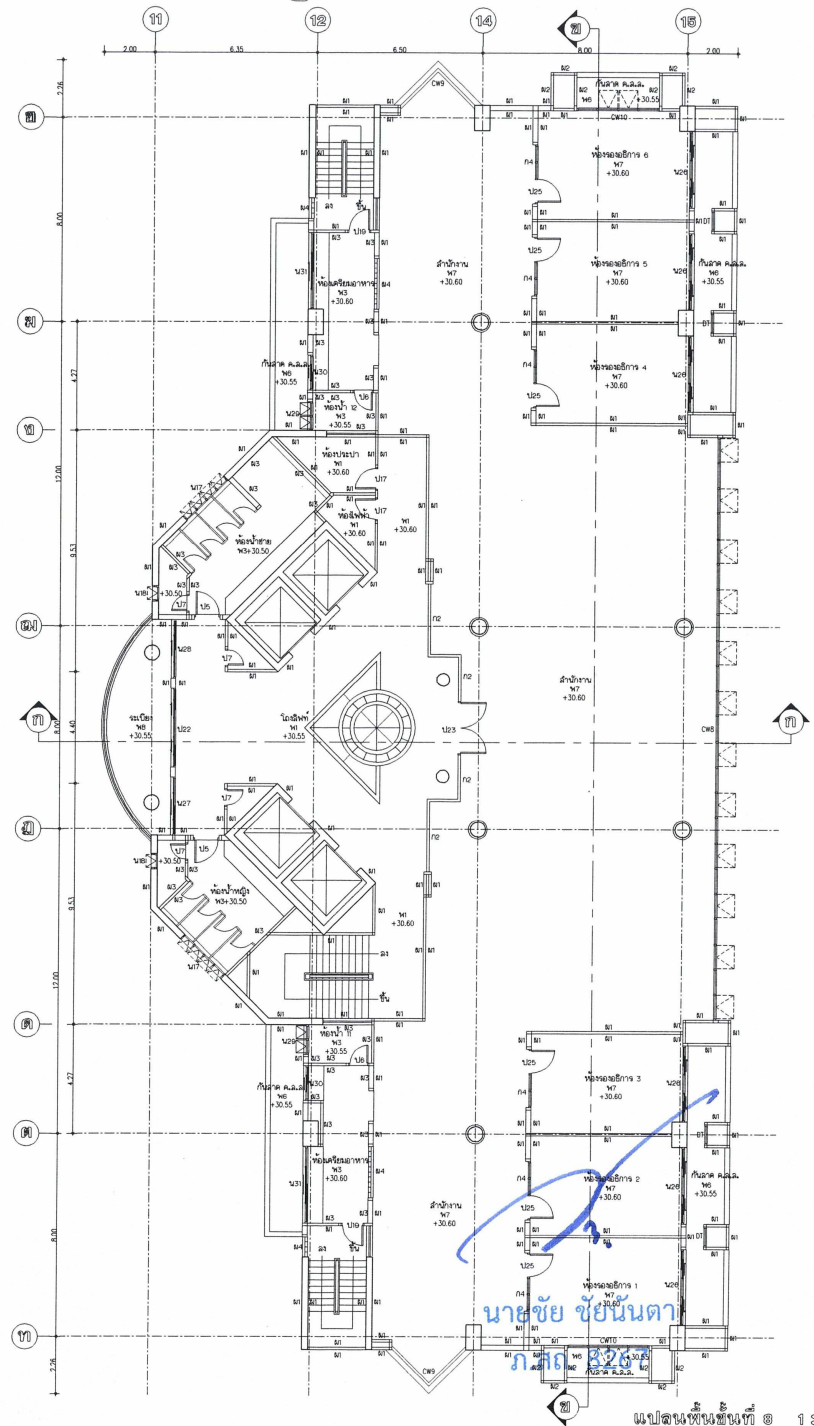

แบบรูปรายการ

งานจ้างติดตั้งตาข่ายกันนก อาคารภายในมหาวิทยาลัย

อาคารโอฟาร โรจน์หิรัญ

งานอาคารสถานที่ กองกลาง สำนักงานอธิการบดี
มหาวิทยาลัยราชภัฏลำปาง

นายชัย ชัยนันดา
ภ.สถ. 8267

อาคาร 38 อาคารไอฟาร์ โรจนศิริ ชั้น 3, 4

แปลนของชั้นที่ 3 1 : 100

แปลนของชั้นที่ 4 1 : 100

นายชัย ชัยนันต์
ภ.สถ. ๒๖๖๗

อาคาร 38 อาคารไอฟาร์ โรงเรียนหิรัญ ชั้น 5, 6

แผนผังห้องชั้นที่ 5 1 : 100

นายชัย ชัยนันท์
ท.ส.อ. 8261

แผนผังห้องชั้นที่ 6 1 : 100

อาคาร 38 อาคารไอฟาร์ โรจนหิรัญ ชั้น 7, 8

แปลนพงษ์ตึกที่ 7 1 : 100

นายชัย ชัยนันทา
ภักดิ์ สุนทร

แปลนพงษ์ตึกที่ 8 1 : 100

อาคาร 38 อาคารไอฟาร์ โรจนหิรัญ ชั้น 9 , ห้องเครื่องลิฟท์

แปลนห้องลิฟท์ 9 1 : 100

แปลนห้องลิฟท์ห้องเครื่องลิฟท์ 9 1 : 100

รูปด้าน (ค) 1 : 125