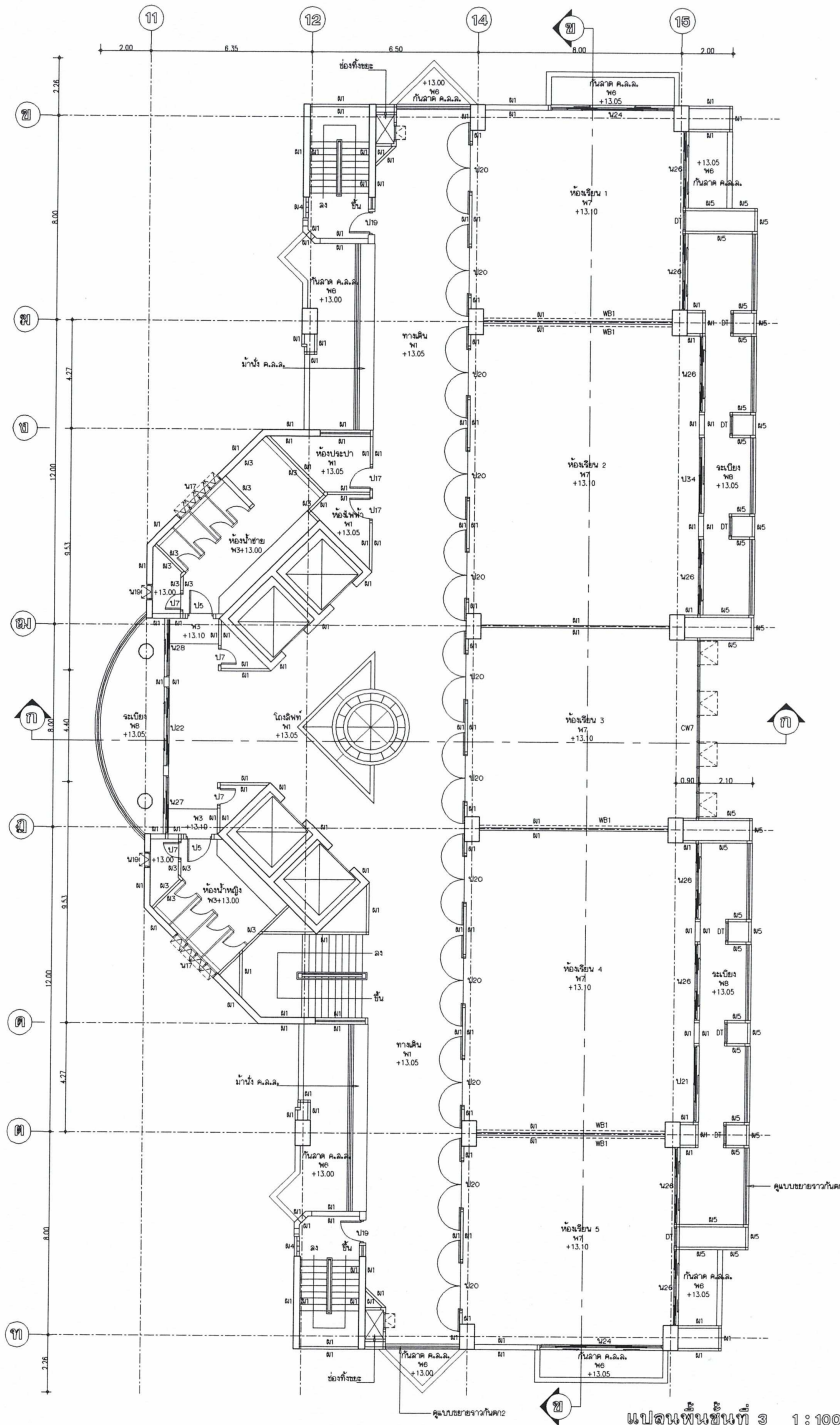

แบบรูปรายการ

งานจ้างติดตั้งตาข่ายกันนก อาคารภายในมหาวิทยาลัย

อาคารโอฟาร โรจน์หิรัญ

งานอาคารสถานที่ กองกลาง สำนักงานอธิการบดี
มหาวิทยาลัยราชภัฏลำปาง

นายชัย ชัยนันดา
ภ.สถ. 8267

อาคาร 38 อาคารไอฟาร์ โรจนศิริ ชั้น 3, 4

แปลนของชั้นที่ 3 1 : 100

แปลนของชั้นที่ 4 1 : 100

นายชัย ชัยนันต์
ภ.สถ. ๒๖๖๗

อาคาร 38 อาคารไอฟาร์ โรงเรียนหิรัญ ชั้น 5, 6

แผนผังห้องชั้นที่ 5 1 : 100

นายชัย ชัยนันท์
ท.ส.อ. 8261

แผนผังห้องชั้นที่ 6 1 : 100

อาคาร 38 อาคารไอฟาร์ โรจนหิรัญ ชั้น 7, 8

แปลนพงษ์ตึกที่ 7 1 : 100

นายชัย ชัยนันทา
ภักดิ์ สุนทร

แปลนพงษ์ตึกที่ 8 1 : 100

อาคาร 38 อาคารไอฟาร์ โรจนหิรัญ ชั้น 9 , ห้องเครื่องลิฟท์

แปลนห้องลิฟท์ 9 1 : 100

แปลนห้องลิฟท์ห้องเครื่องลิฟท์ 9 1 : 100

รูปด้าน (ค) 1 : 125