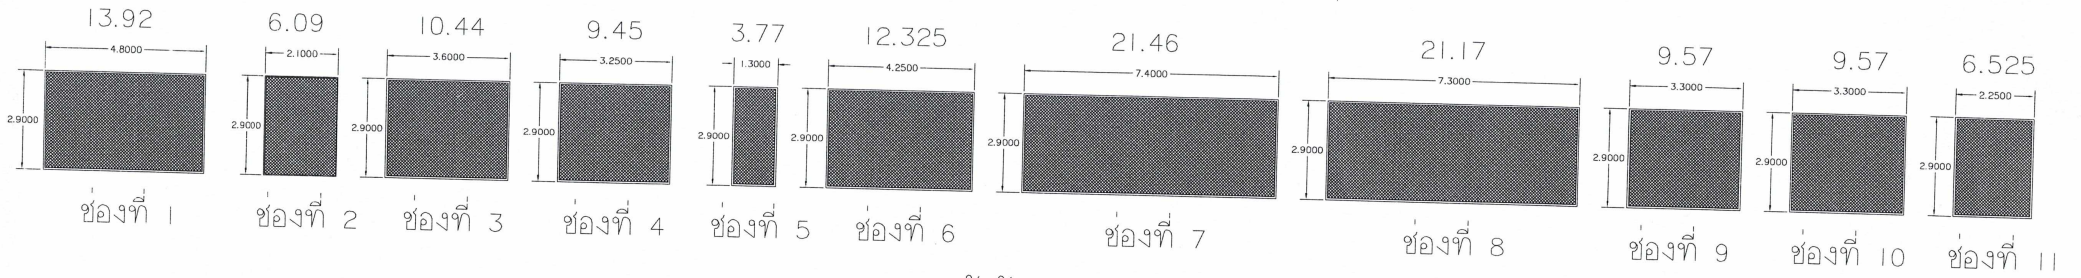

แปลน ตามที่ถ่ายจาก ภาพแปลนที่ส่ง
 ตามที่ส่งมา

10
8
9
10
11

โปรด งดตัดท่อที่ผูก ตัดตามรูปให้
ดูแทน

นายชัย ชัยนันตา
ภ.สถ. 82671

ติดตั้งด้านซ้ายมือ อาคารหอประชุมใหญ่

ติดตั้งด้านขวามือ อาคารหอประชุมใหญ่

นายชัย ชัยนันทา
ภ.สถ. 8267