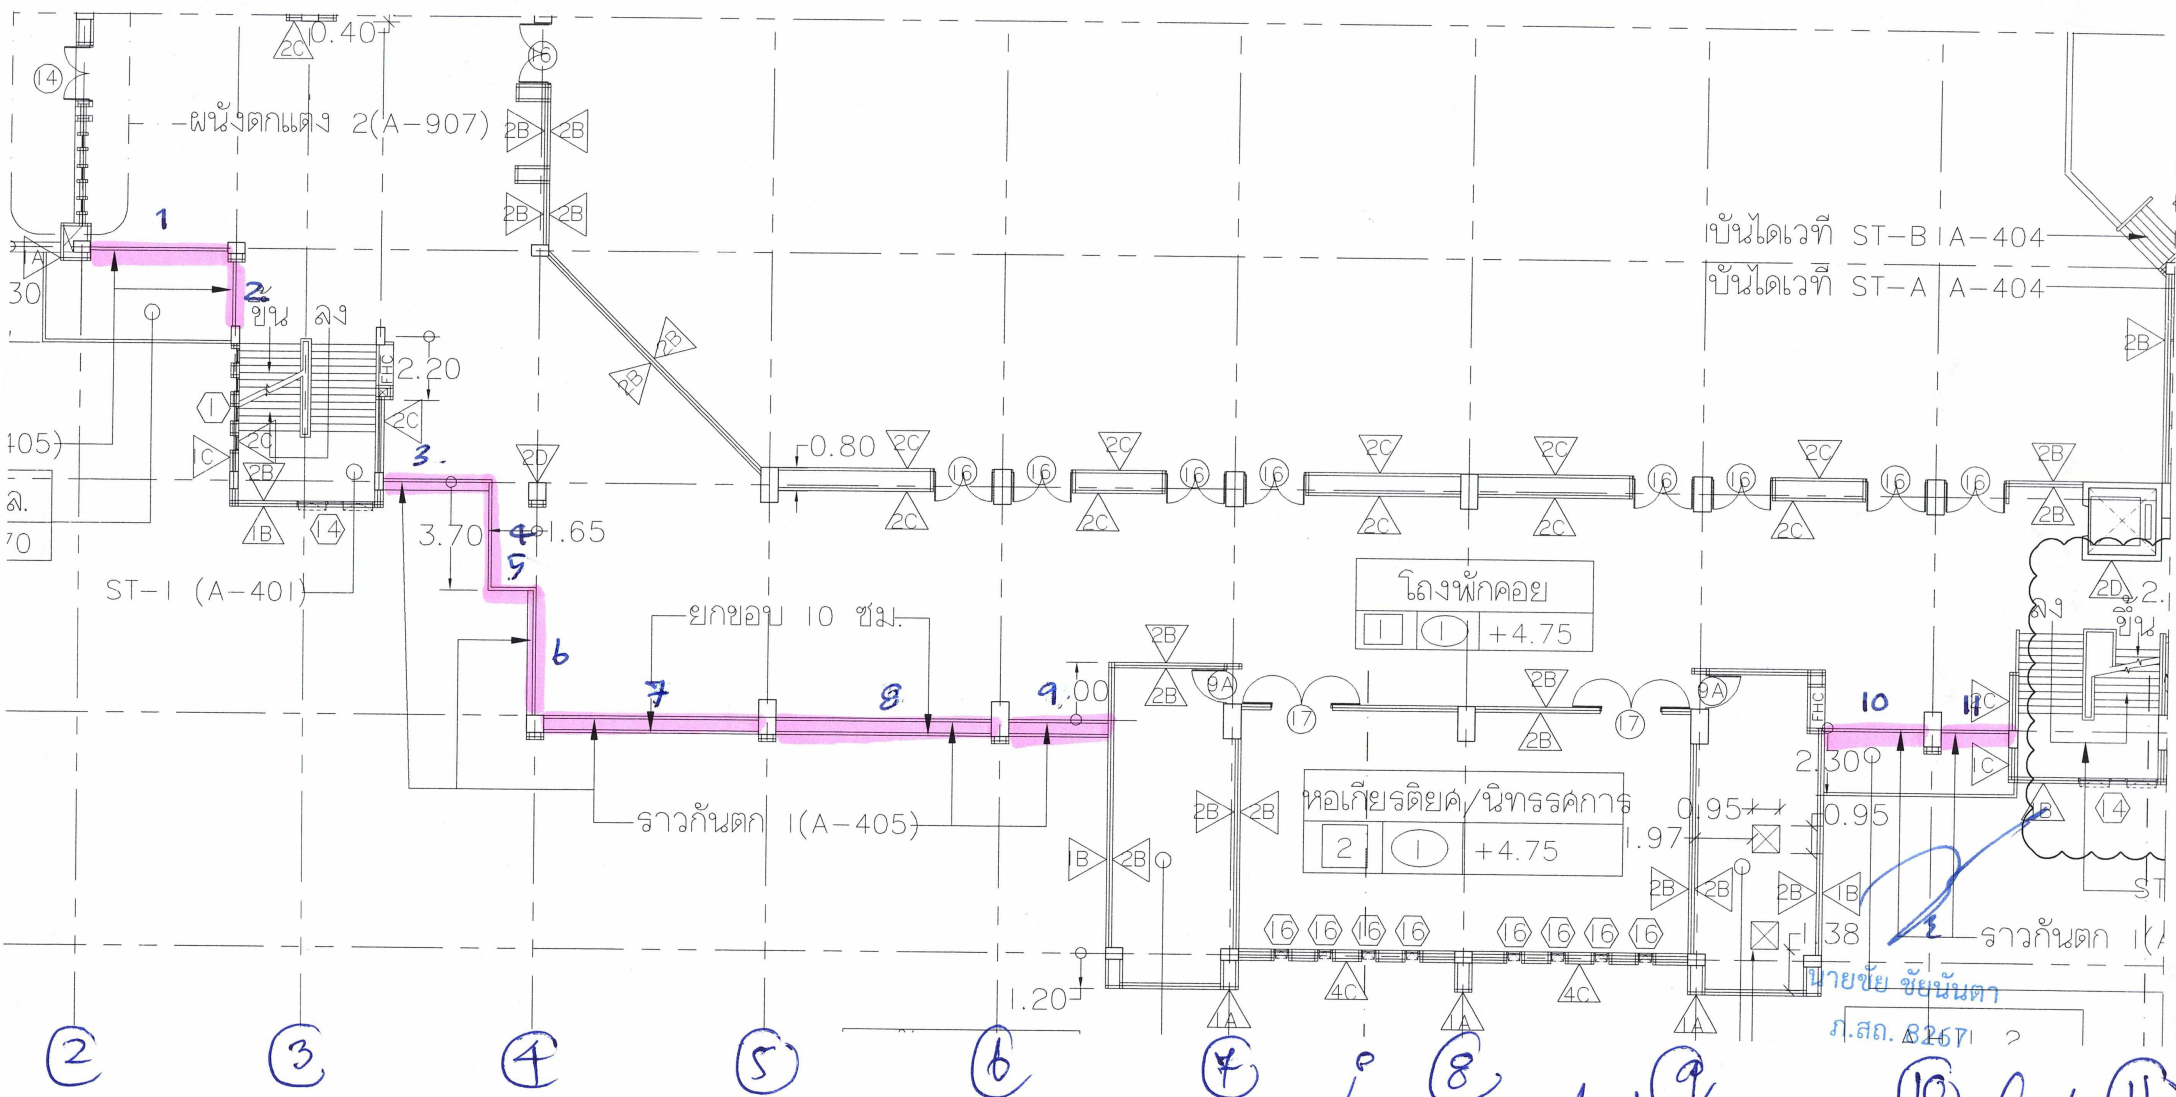

แบบรูปรายการ

งานจ้างติดตั้งตาข่ายกันนก อาคารภายในมหาวิทยาลัย

อาคารหอประชุมใหญ่

งานอาคารสถานที่ กองกลาง สำนักงานอธิการบดี
มหาวิทยาลัยราชภัฏลำปาง

นายชัย ชัยนันทา

ภ.สถ. 8267

2 3 4 5 6 7 8 9 10 11

บ้านเดเวที ST-A | A-404
 บ้านเดเวที ST-B | A-404
 นายชัย ชัยนันตา
 ก.สถ. 8267

แปลน ตามที่ถ่ายจาก ภาพแปลนที่ส่ง
 ตามที่ส่งมา

10
8
9
10
11

โปรด งดตัดท่อที่ผูก ตัดตามรูปให้
ดูแทน

นายชัย ชัยนันตา
ภ.สถ. 82671

ติดตั้งด้านซ้ายมือ อาคารหอประชุมใหญ่

ติดตั้งด้านขวามือ อาคารหอประชุมใหญ่

นายชัย ชัยนันทา
ภ.สถ. 8267

งานสถาปัตย์แผนก อาคารหอประชุมใหญ่