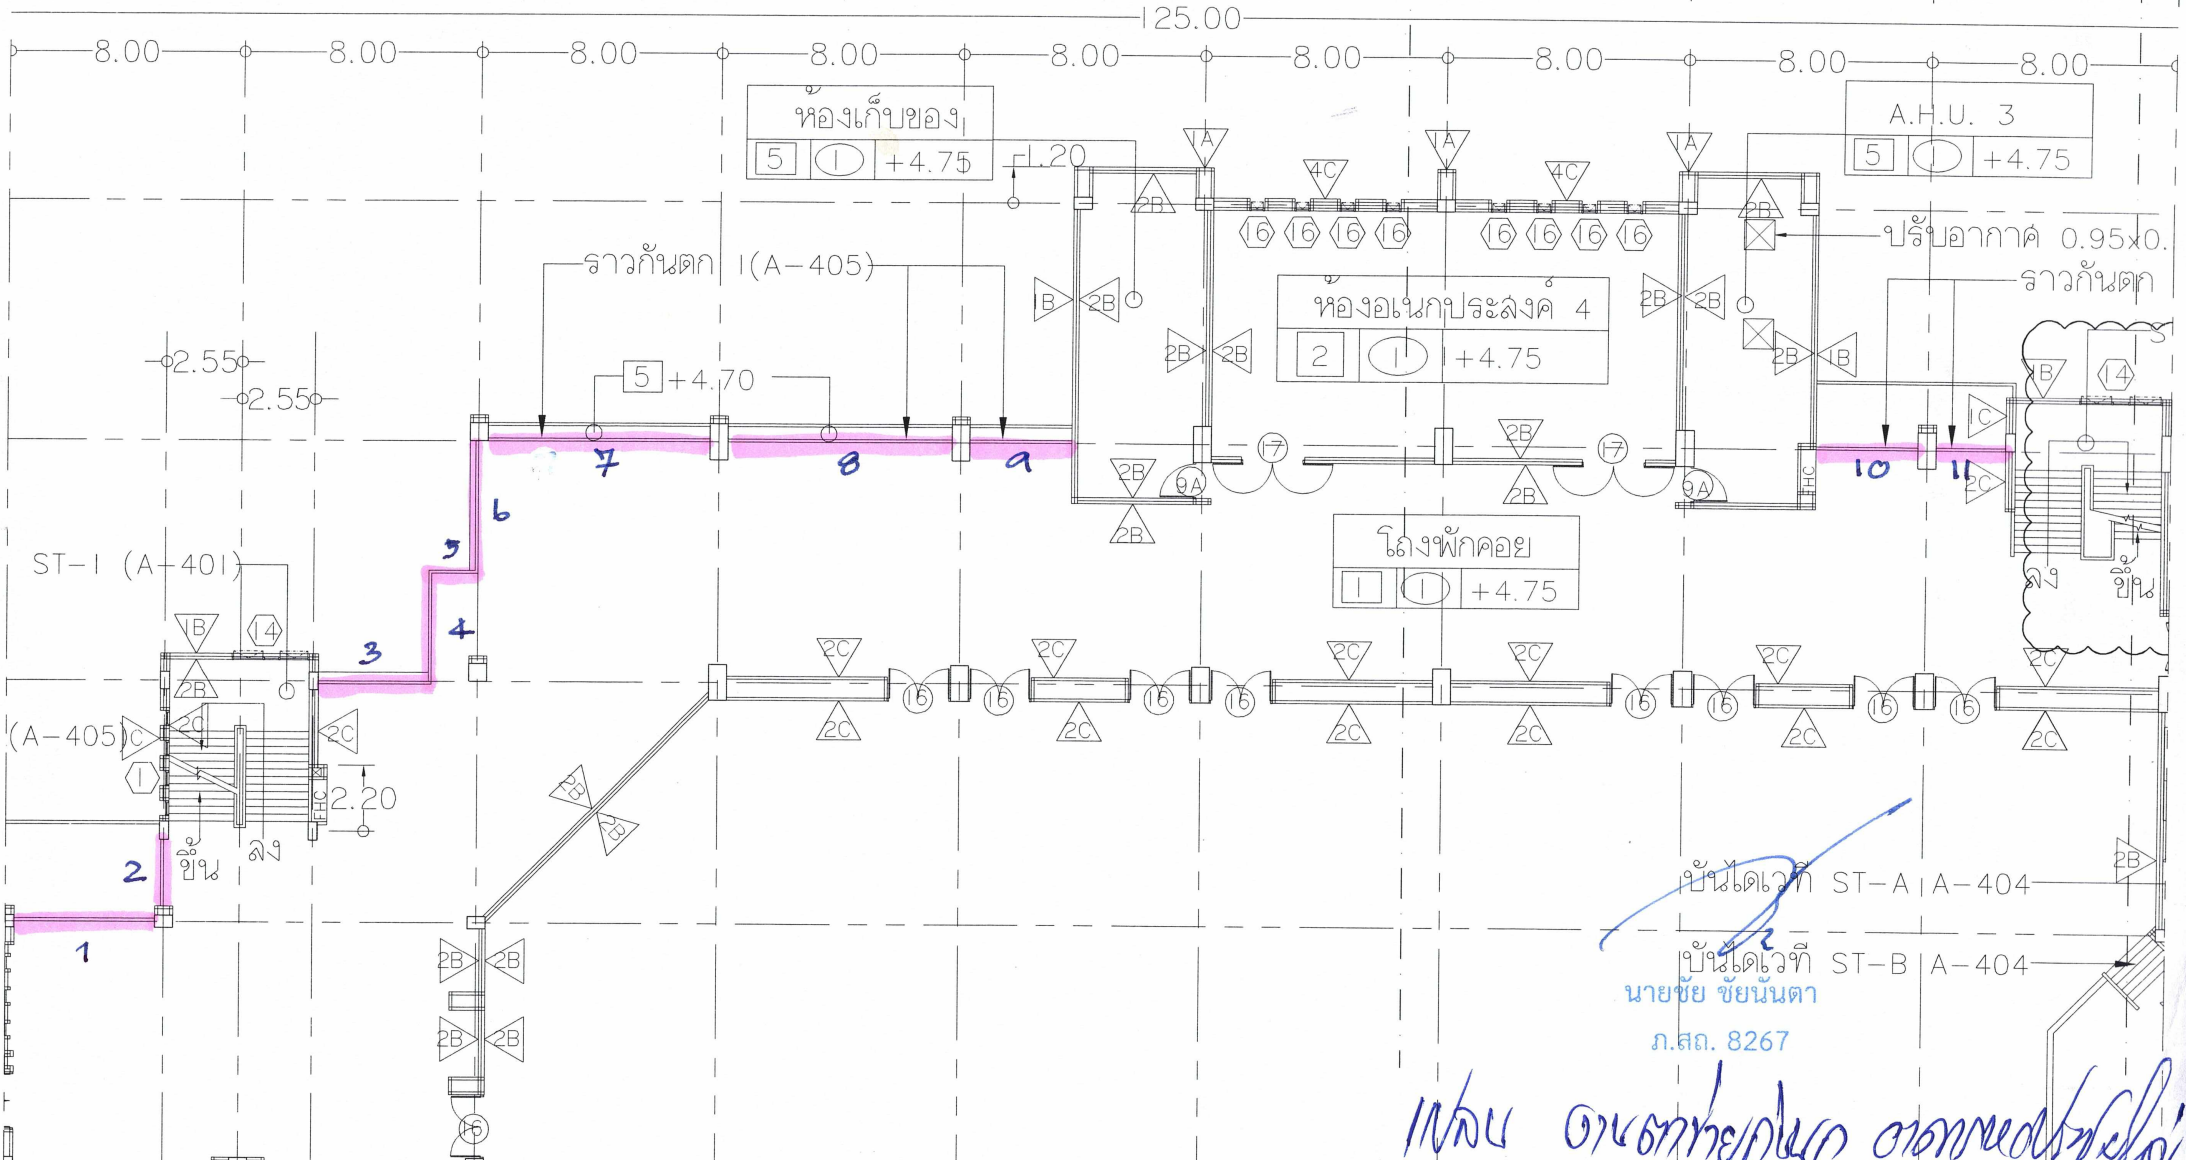

แบบรูปรายการ

งานจ้างติดตั้งตาข่ายกันนก อาคารภายในมหาวิทยาลัย

อาคารหอประชุมใหญ่

งานอาคารสถานที่ กองกลาง สำนักงานอธิการบดี
มหาวิทยาลัยราชภัฏลำปาง

นายชัย ชัยนันทา

ภ.สถ. 8267

2 3 4 5 6 7 8 9 10 11

บ้านเดเวที ST-A | A-404
 บ้านเดเวที ST-B | A-404
 นายชัย ชัยนันตา
 ก.สถ. 8267

แปลน ตามที่ถ่ายจาก ภาพแปลนที่ส่ง
 ตามที่ส่งมา

10
8
9
10
11

โปรด งดตัดท่อที่ผูก ตัดตามรูปให้
ดูแทน

นายชัย ชัยนันตา
ภ.สถ. 82671

ติดตั้งด้านซ้ายมือ อาคารหอประชุมใหญ่

ติดตั้งด้านขวามือ อาคารหอประชุมใหญ่

นายชัย ชัยนันทา
ภ.สถ. 8267

งานสถาปัตย์แผนก อาคารหอประชุมใหญ่