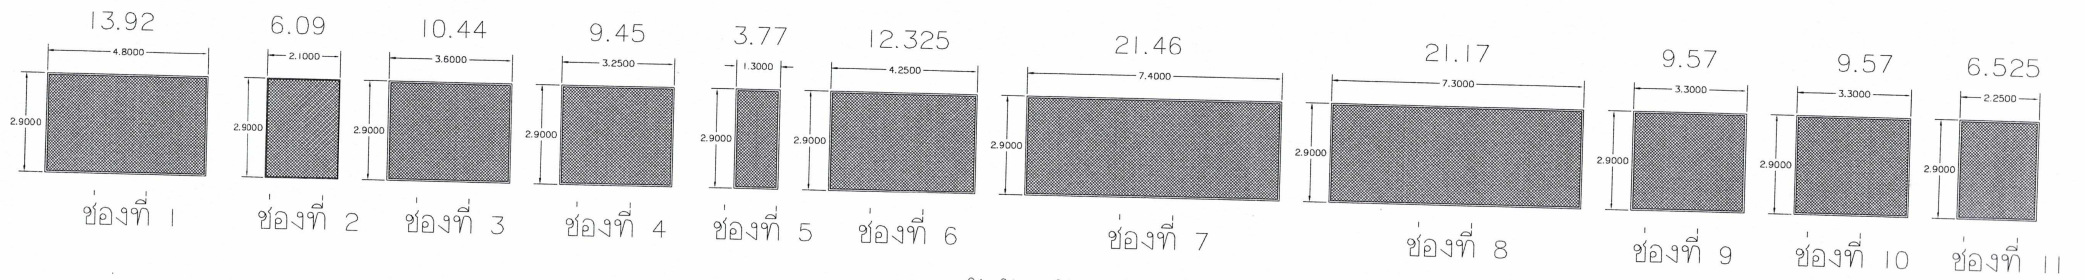

แปลน ตามที่ถ่ายจาก ภาพแปลนที่ส่ง
 ตามที่ส่งมา

10
8
9
10
11

โปรด งดตัดท่อที่ผูก ตัดตามรูปให้
ดูแทน

นายชัย ชัยนันตา
ภ.สถ. 82671

ติดตั้งด้านซ้ายมือ อาคารหอประชุมใหญ่

ติดตั้งด้านขวามือ อาคารหอประชุมใหญ่

นายชัย ชัยนันทา
ภ.สถ. 8267