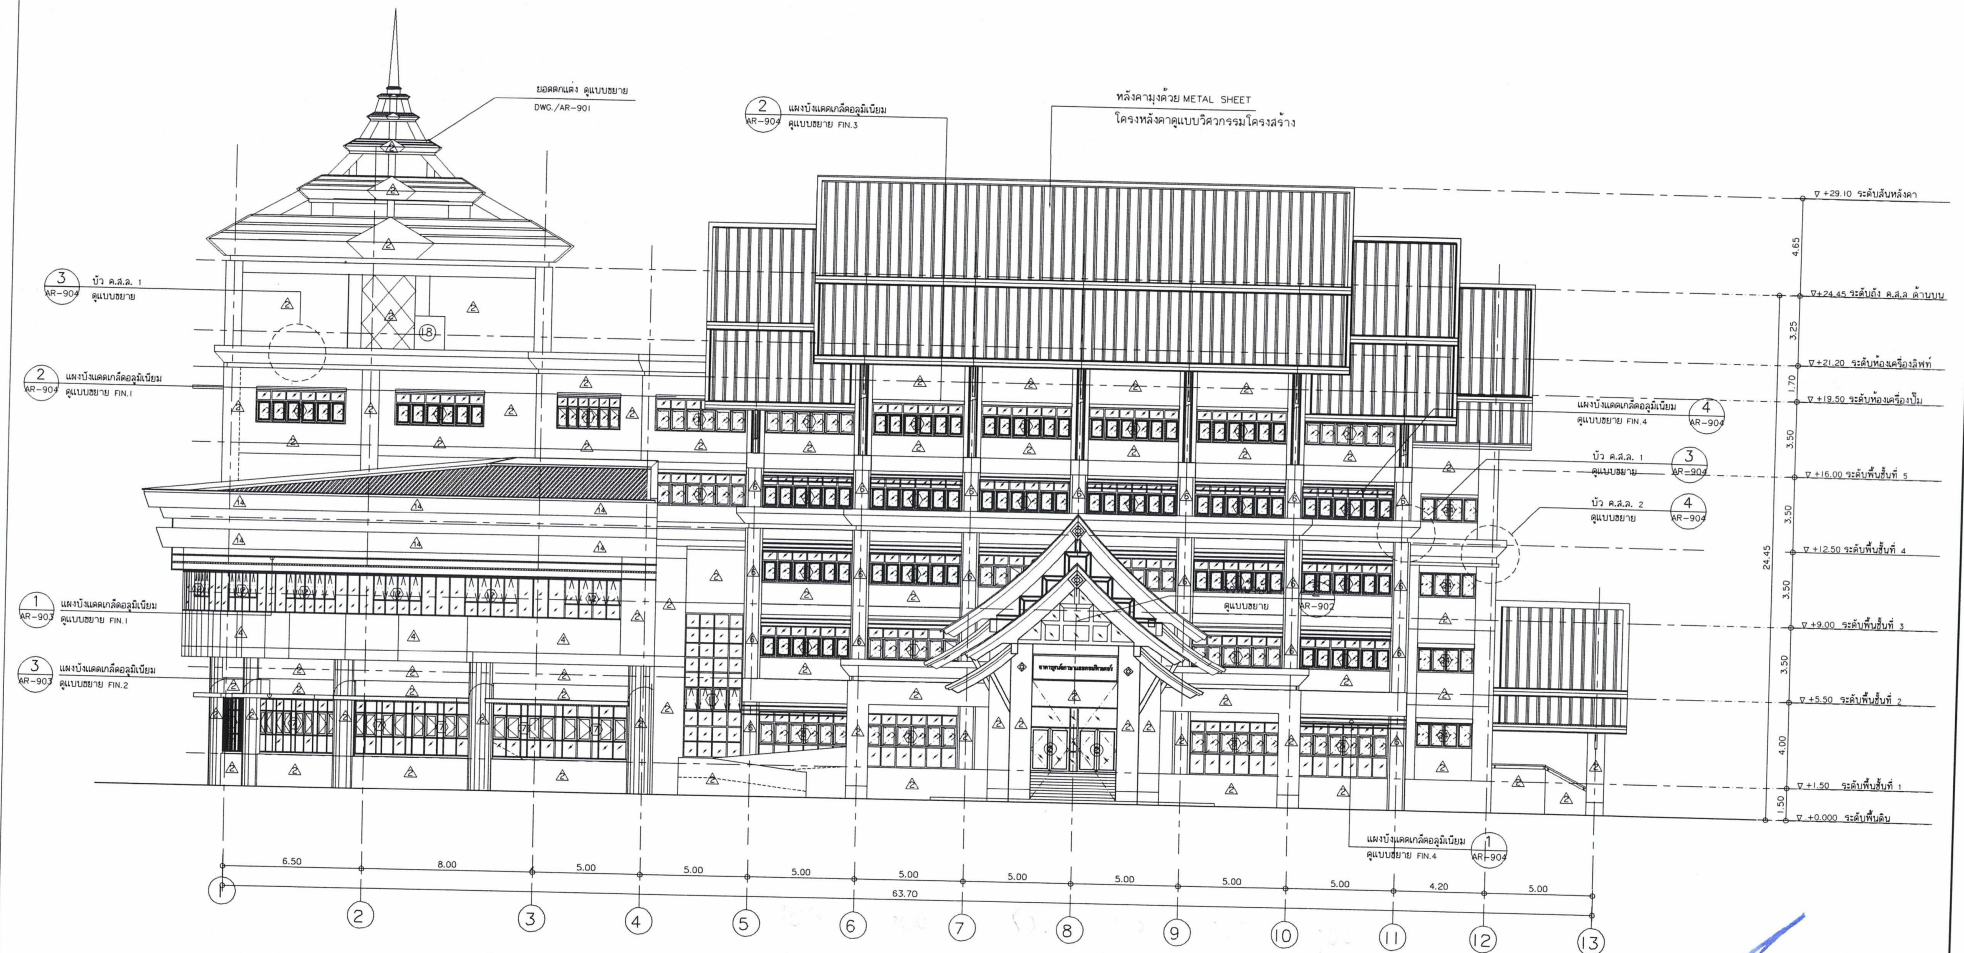

ผังพื่นชั้น 4
มาตราส่วน 1 : 125

อาคาร 39 อาคารศูนย์ภาษาและคอมพิวเตอร์ ชั้น 5

ผังพื้นที่ 5
มาตราส่วน 1 : 125

นายชัย ชัยนันทา
ภ.สถ. 8267

สถาปนิก
 1 : 125

(Signature)
 นายชัย ชัยนนดา
 ภ.ศก. 8267

รูปด้าน 2
มาตราส่วน 1 : 125