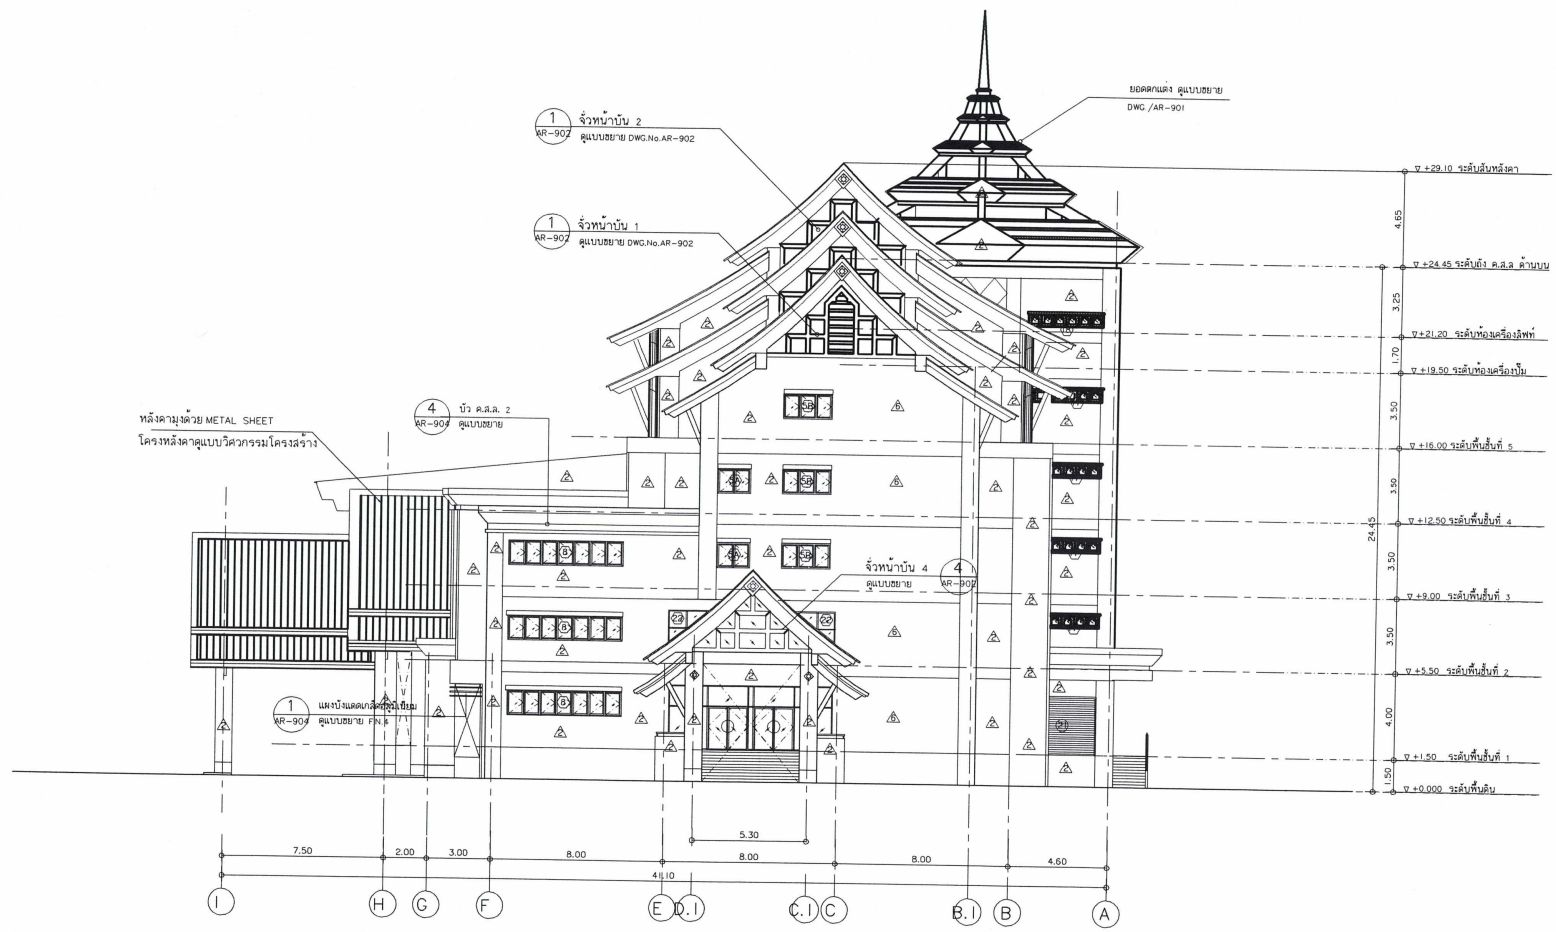

รูปด้าน 4
มาตรฐาน 1 : 125

นายชัย ชัยนันตา
ภ.สถ. 8267