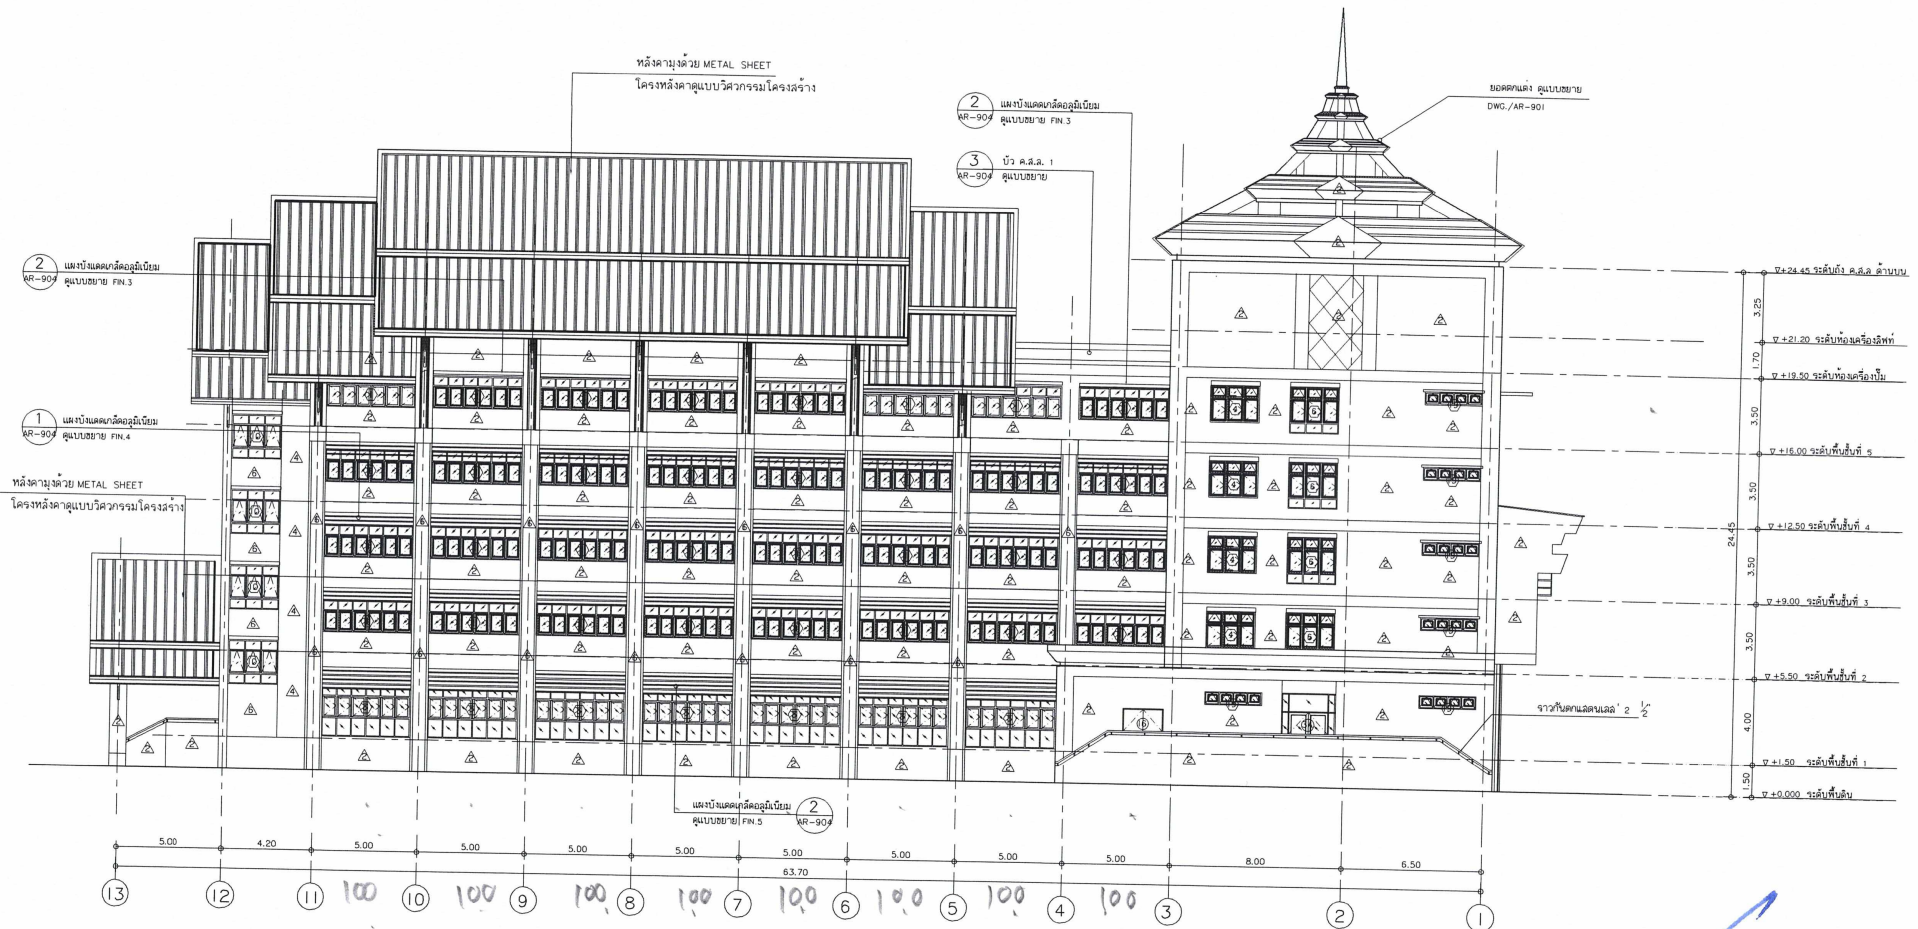

3
3
1 : 125

นายชัย ชัยนันตา
ภ.ศด. 8267