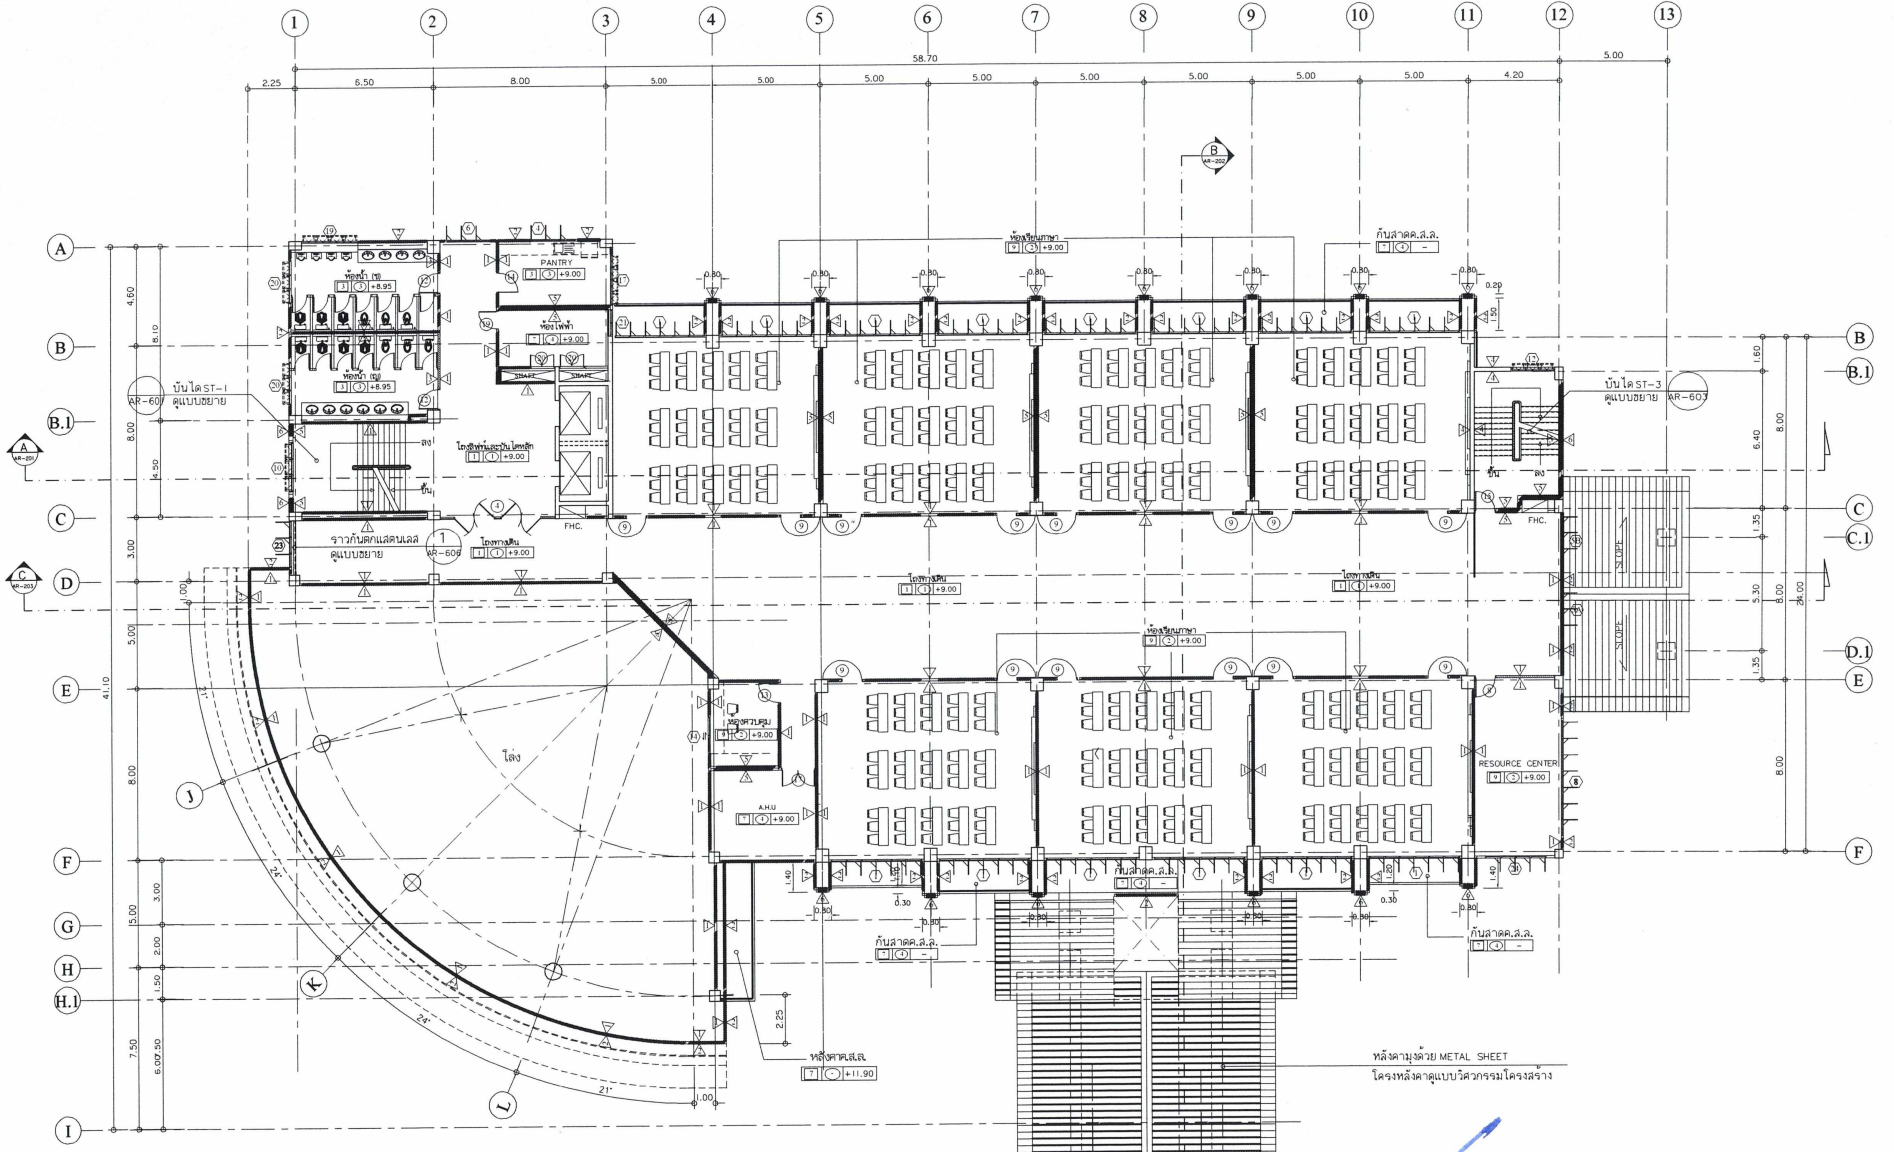

แบบรูปรายการ

งานจ้างติดตั้งตาข่ายกันนก อาคารภายในมหาวิทยาลัย

อาคารศูนย์คอมพิวเตอร์

งานอาคารสถานที่ กองกลาง สำนักงานอธิการบดี
มหาวิทยาลัยราชภัฏลำปาง

นายชัย ชัยนันตา
ภ.สถ. 8267

อาคาร 39 อาคารศูนย์ภาษาและคอมพิวเตอร์ ชั้น 2

 นายชัย ชัยนันทา
 ภ.สถ. 8267

ค้างพื้นชั้น 2
 มทพ.ร. 1:125

อาคาร 39 อาคารศูนย์ภาษาและคอมพิวเตอร์ ชั้น 3

นายชัย ชัยนันดา
ภ.สถ. 8267

ผังพื้นที่ 3
มาตราส่วน 1:125

อาคาร 39 อาคารศูนย์ภาษาและคอมพิวเตอร์ ชั้น 4

นายชย ชัยนันทา
ภ.สท. 8267