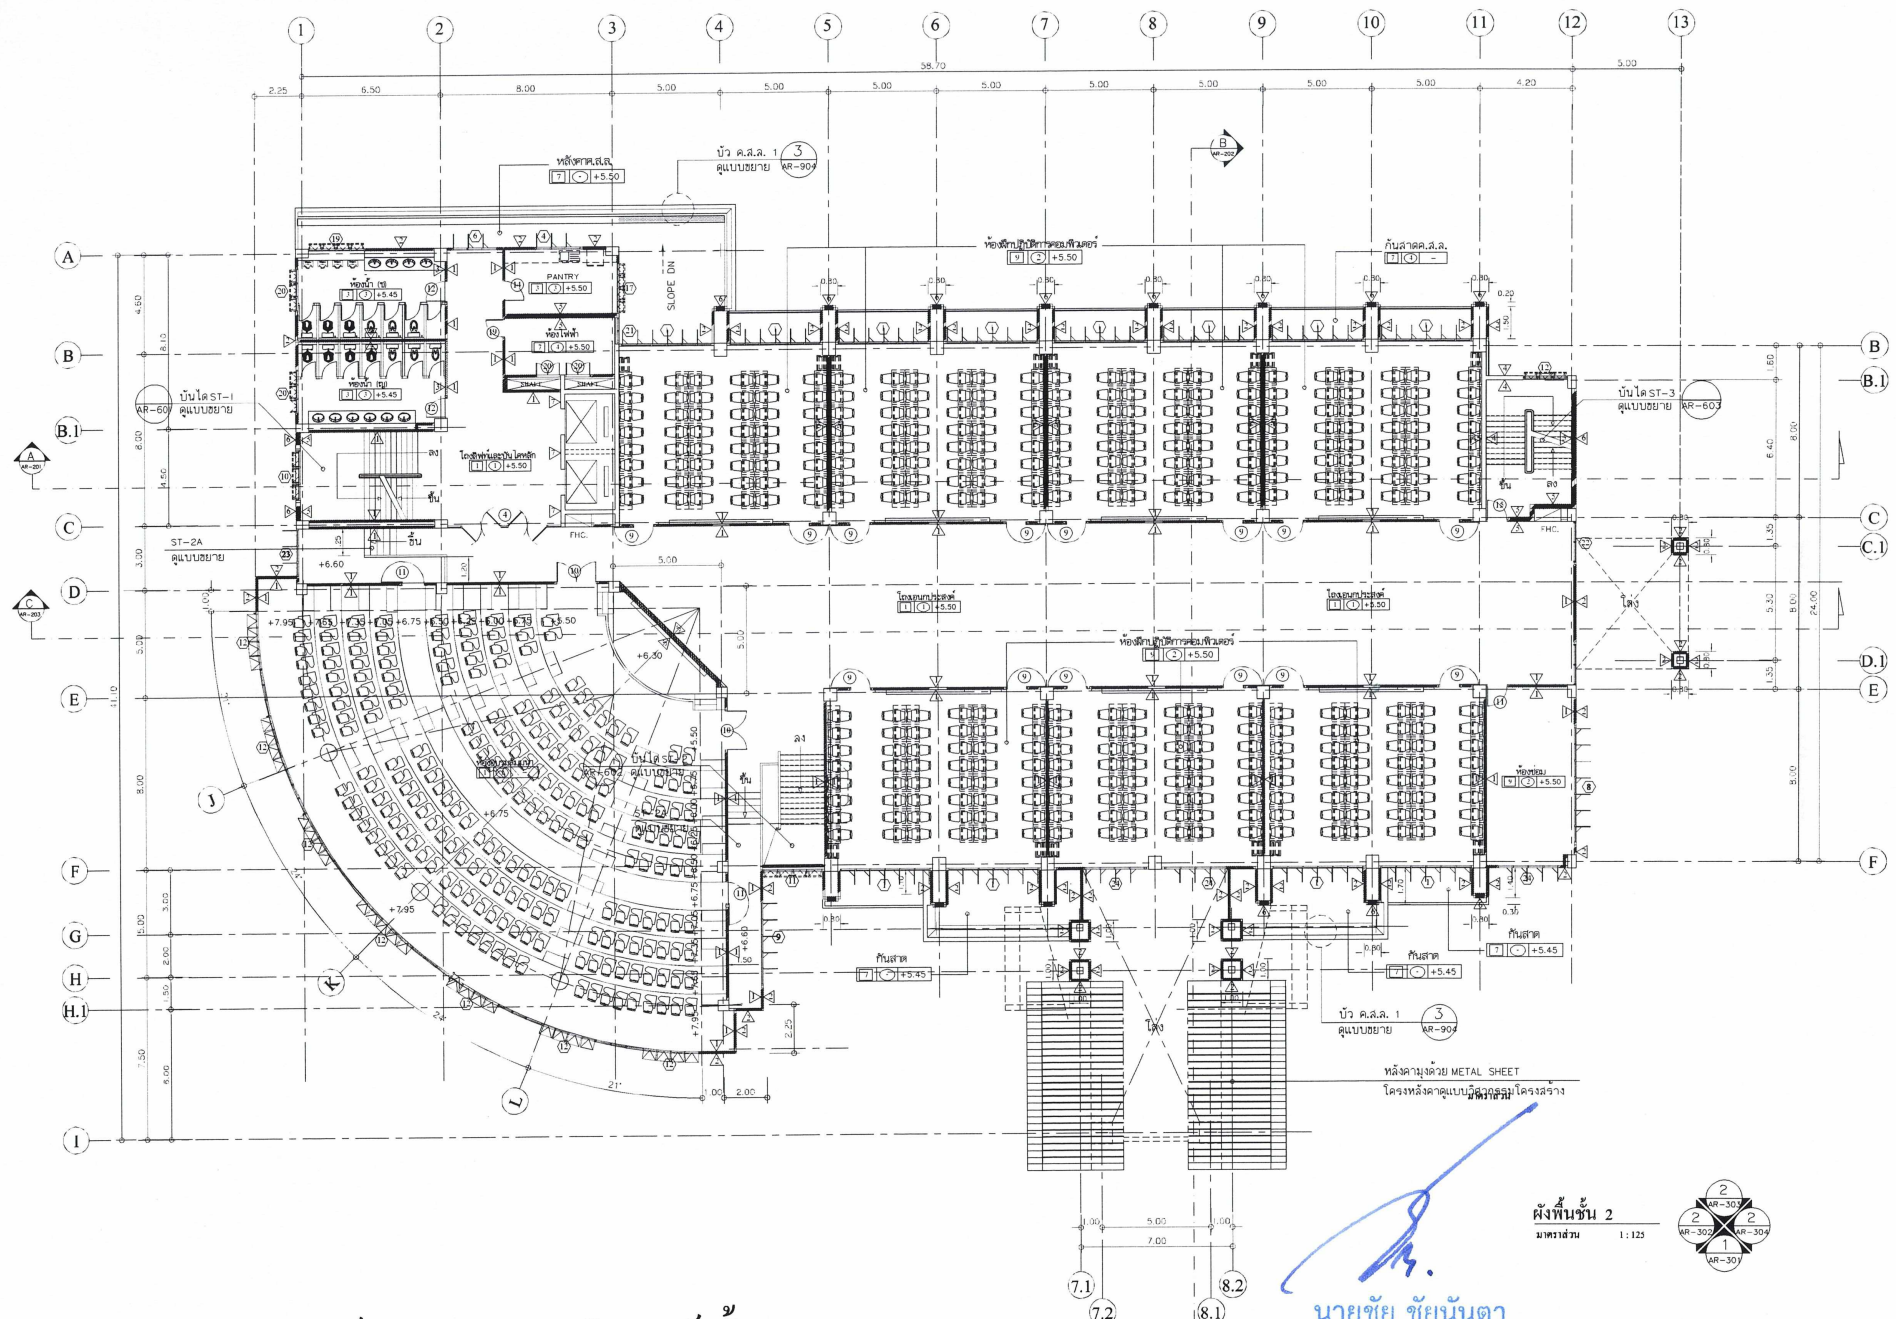

แบบรูปรายการ

งานจ้างติดตั้งตาข่ายกันนก อาคารภายในมหาวิทยาลัย

อาคารศูนย์คอมพิวเตอร์

งานอาคารสถานที่ กองกลาง สำนักงานอธิการบดี
มหาวิทยาลัยราชภัฏลำปาง

นายชัย ชัยนันตา
ภ.สถ. 8267

อาคาร 39 อาคารศูนย์ภาษาและคอมพิวเตอร์ ชั้น 2

 นายชัย ชัยนันทา
 ภ.สถ. 8267

ค้างพื้นชั้น 2
 มทพ.ร. 1:125

อาคาร 39 อาคารศูนย์ภาษาและคอมพิวเตอร์ ชั้น 3

นายชัย ชัยนันดา
ภ.สถ. 8267

ผังพื้นที่ 3
มาตราส่วน 1:125

อาคาร 39 อาคารศูนย์ภาษาและคอมพิวเตอร์ ชั้น 4

นายชย ชัยนันทา
ภ.สท. 8267