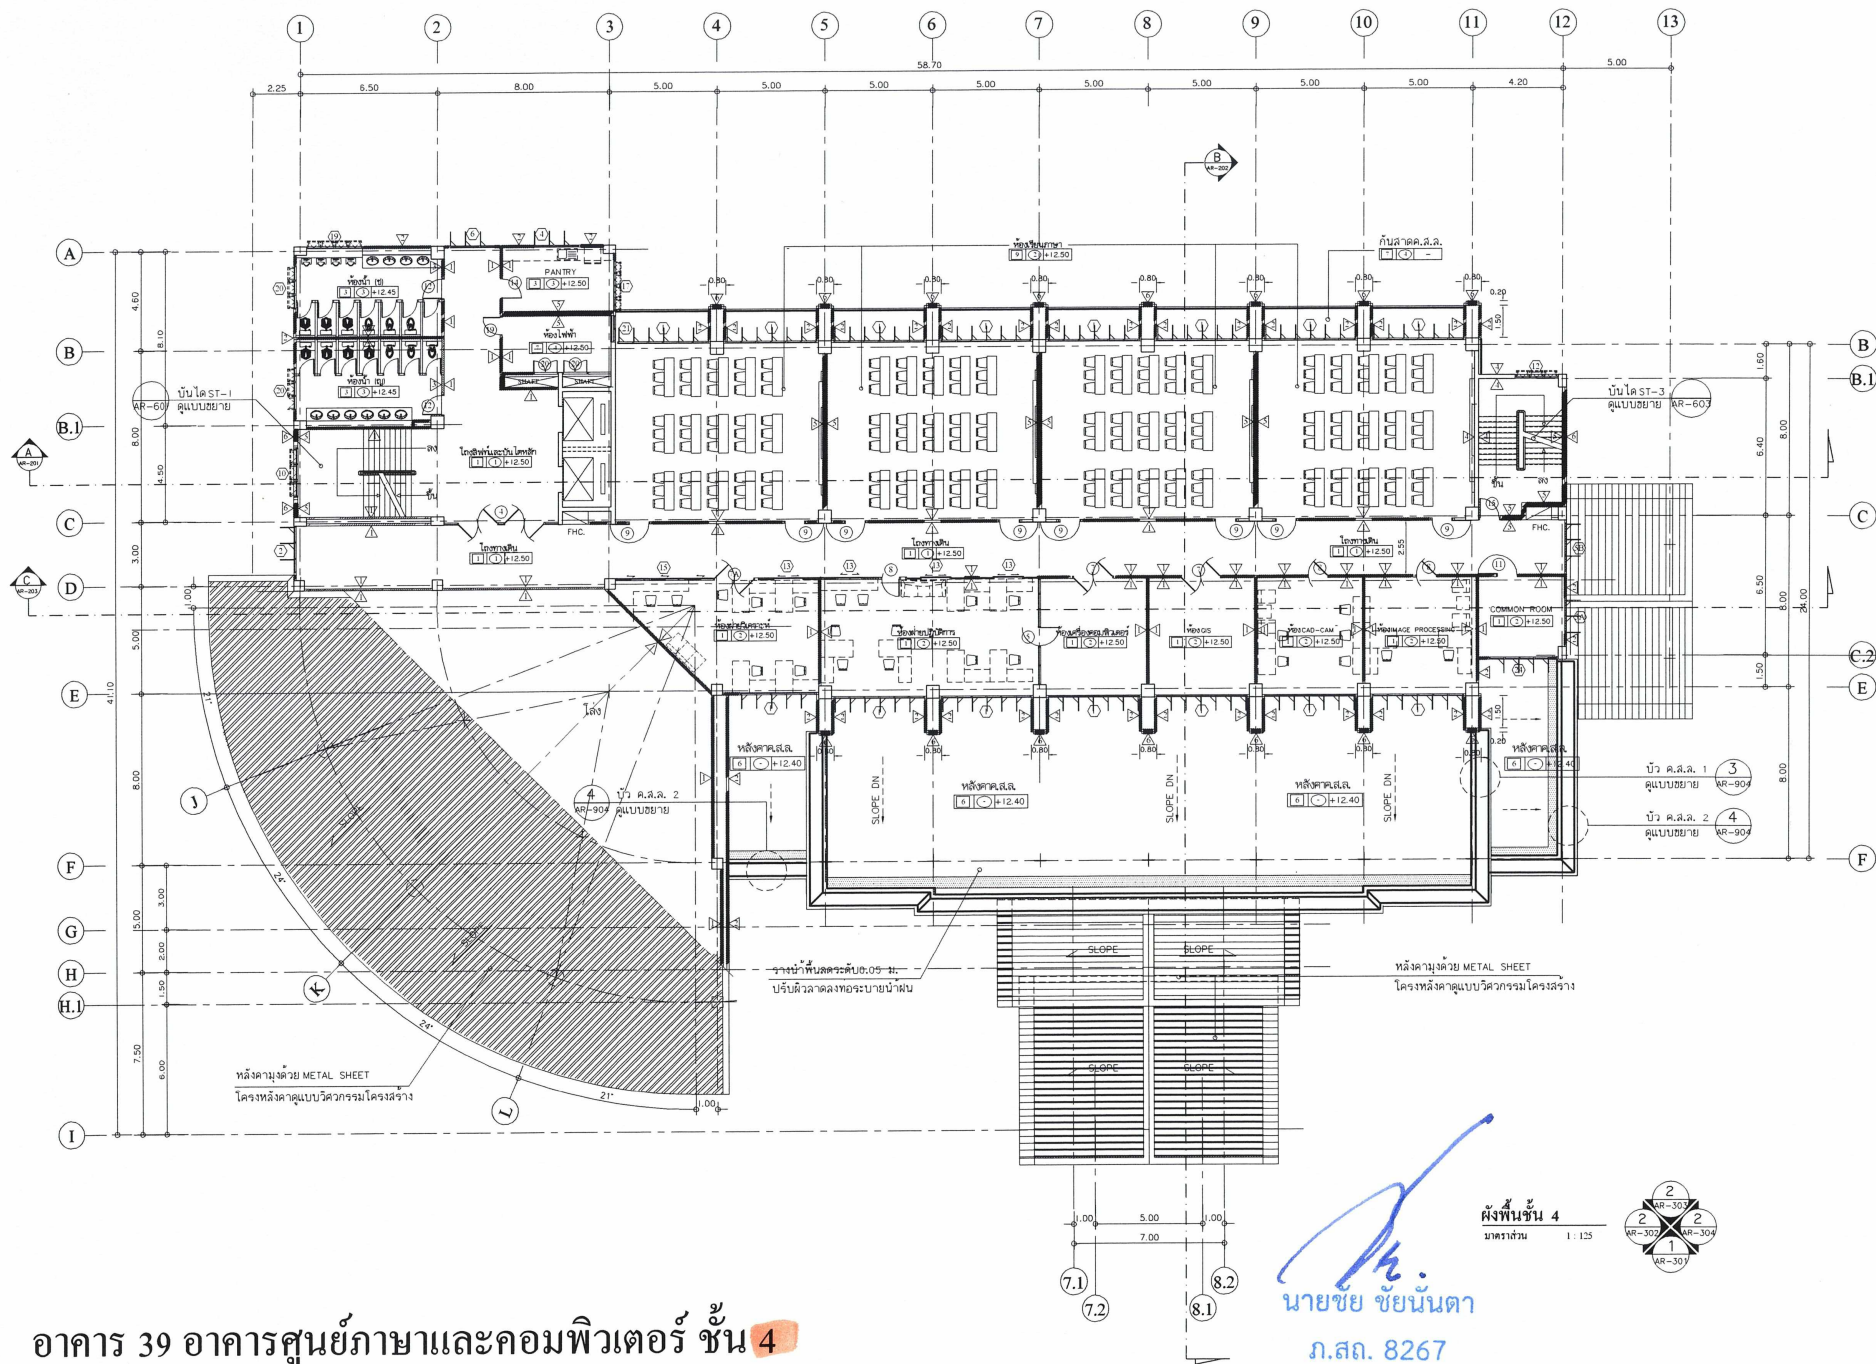

 นายชัย ชัยนันทา
 ภ.สถ. 8267

ค้างพื้นชั้น 2
 มทพ.ร. 1:125

อาคาร 39 อาคารศูนย์ภาษาและคอมพิวเตอร์ ชั้น 3

นายชัย ชัยนันดา
ภ.สถ. 8267

ผังพื้นที่ 3
มาตราส่วน 1:125

อาคาร 39 อาคารศูนย์ภาษาและคอมพิวเตอร์ ชั้น 4

นายชย ชัยนันทา
ภ.สท. 8267