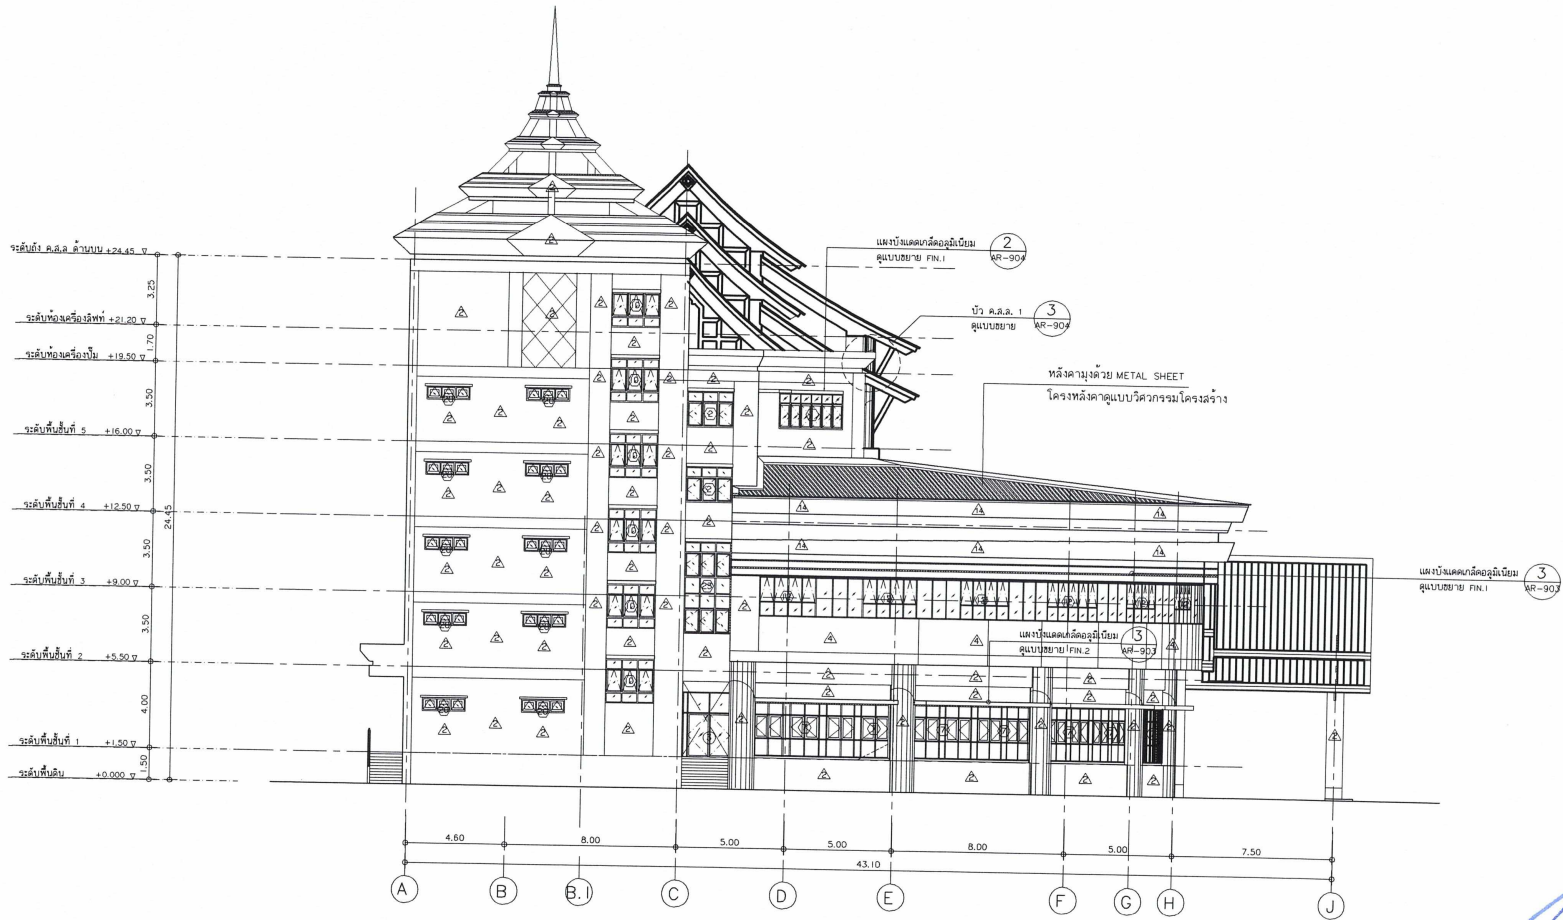

ผังพื่นชั้น 4
มาตราส่วน 1 : 125

อาคาร 39 อาคารศูนย์ภาษาและคอมพิวเตอร์ ชั้น 5

ผังพื้นที่ 5
มาตราส่วน 1 : 125

นายชัย ชัยนันทา
ภ.สถ. 8267

สถาปนิก
 1 : 125

(Signature)
 นายชัย ชัยนนดา
 ภ.ศก. 8267

รูปด้าน 2
มาตราส่วน 1 : 125