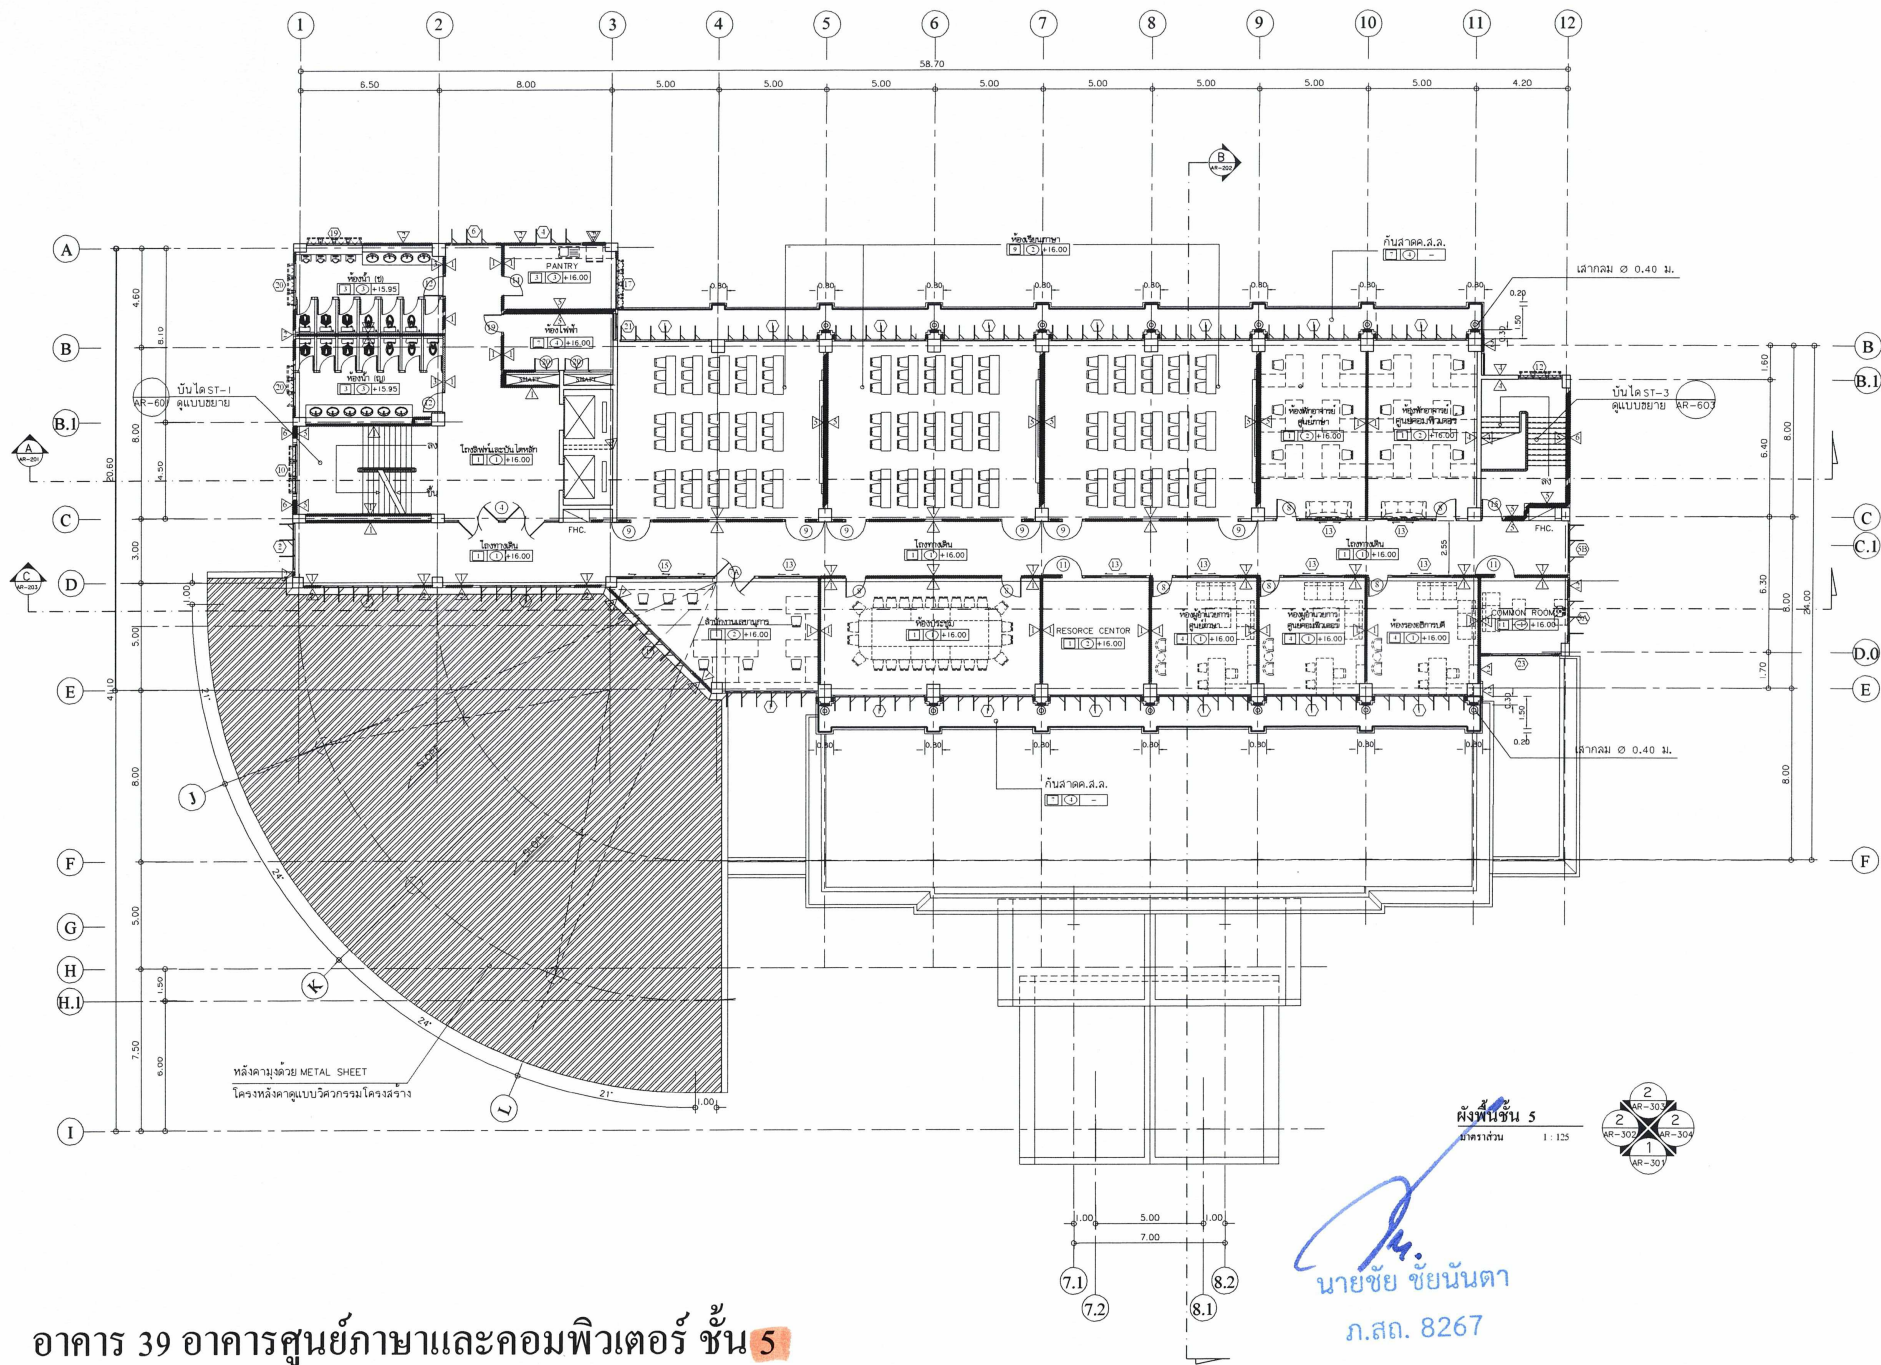

อาคาร 39 อาคารศูนย์ภาษาและคอมพิวเตอร์ ชั้น 5

ผังพื้นที่ 5
มาตราส่วน 1 : 125

นายชัย ชัยนันทา
ภ.สถ. 8267